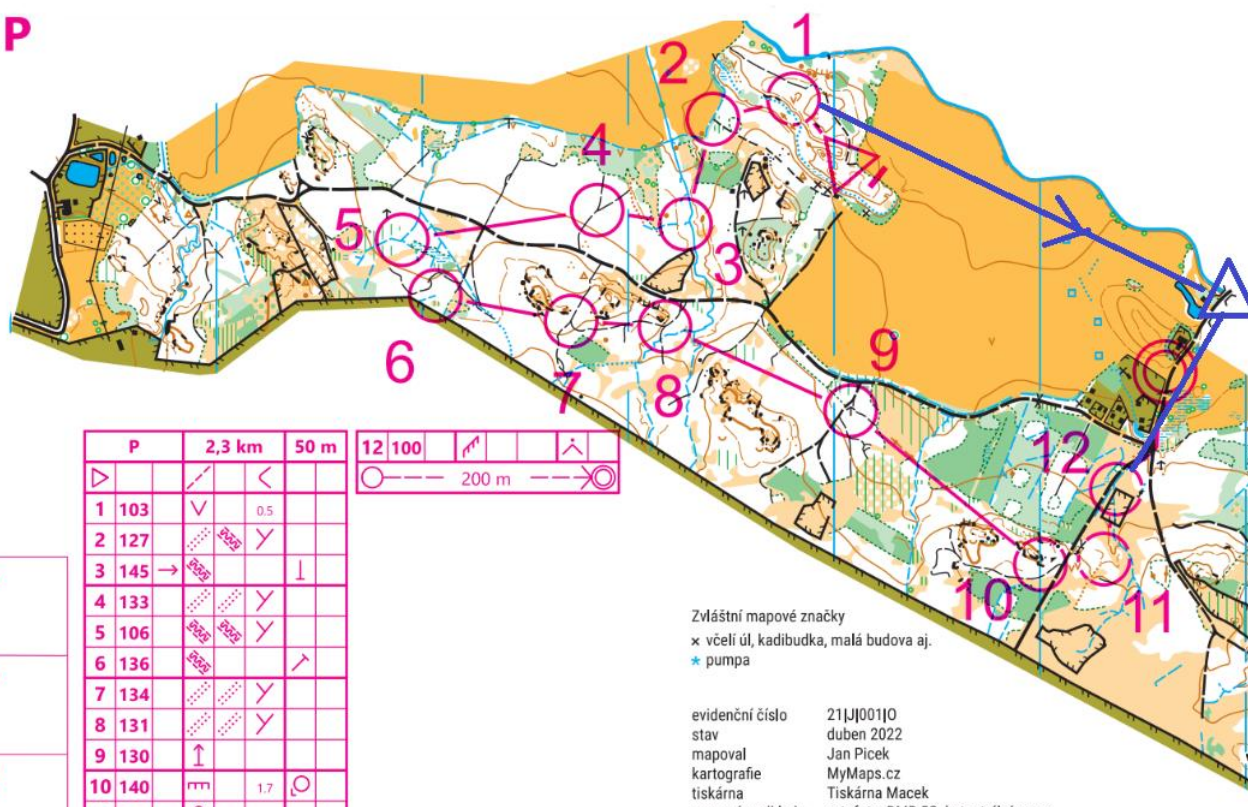

8. JARNÍ TRÉNINK OB – 9. 6. 2022

Trať HDR (5 kontrol)

1	Anička Dostálková	37:47
2	Rozália Brabcová	55:48

Trať P (12 kontrol)

1	Matyáš Novák	18:23
2	Pavel Novák	20:00
3	Tobiáš Novák	20:46
4	Anna Marie Nováková	24:32
5	Mikuláš Klusáček	24:48
6	Vojta Škaryd	26:19
7	Tonda Šťastný	27:52
8	Lenka Klusáčková	29:21
9	Zita Petříčková	29:32
10	Dorotka Klusáčková	30:23
11	Johanka Klusáčková	30:29
12	Tomáš Pátek	30:54
13	Pavčina Paulová	31:23
14	Šárka Bukačková	32:17
15	Rozálie Fialová	33:53
16	Natálie Fialová	33:58
17	Rostislav Jirásek	34:16
18	Richard Čermák	35:48
19	Vilda Šťastný	41:08
20	Kristýnka Karbašová	41:51
21	Honzik a Tomáš Dostálek	44:09
-	Amálie Brabcová	disk

P

R

R

R

	P	2,3 km	50 m
	▷	↘	◀
1	103	√	0.5
2	127	▨	Y
3	145	→	↑
4	133	▨	Y
5	106	▨	Y
6	136	▨	↗
7	134	▨	Y
8	131	▨	Y
9	130	↑	
10	140	mm	1.7

Zvláštní mapové značky
 x včelí úl, kadibudka, malá budova aj.
 * pumpa

evidenční číslo 21JJ00110
 stav duben 2022
 mapoval Jan Píček
 kartografie MyMaps.cz
 tiskárna Tiskárna Macek
 manové nordklarů ortofoto DMR 5G katastrální mapa