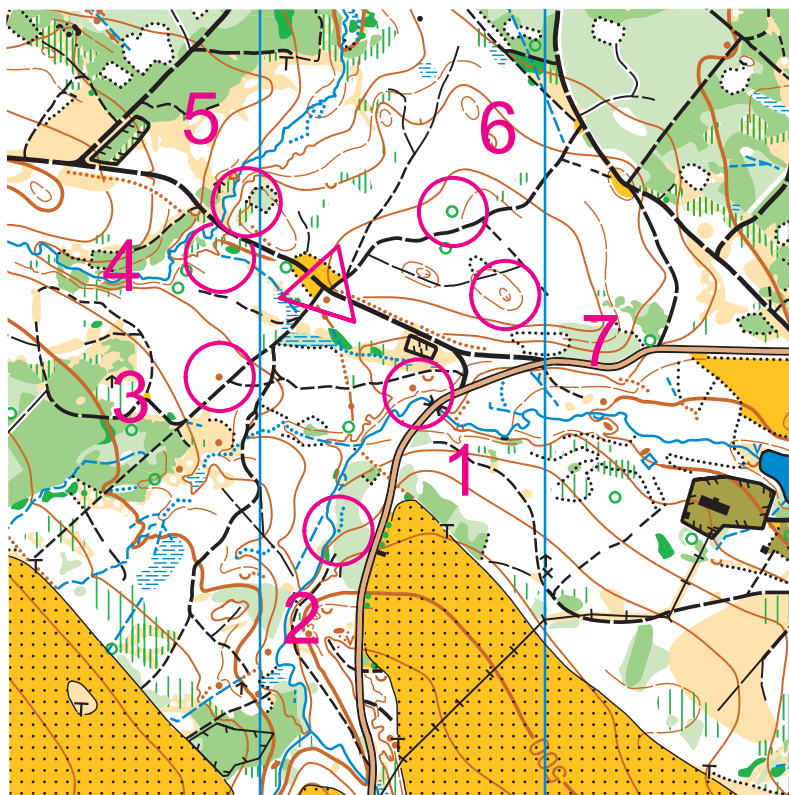

# 20. Chotěbořské mapování

nezapomeň zapsat svůj výkon na [www.skchotebor.cz](http://www.skchotebor.cz)

1:7 500 Krátká

Krátká	1,0 km			
▷				
1	101	∩		
2	105	⋯		⊥
3	109	•		
4	110	⊘		↖
5	111	⊗		↙
6	113	↑	△	☼
7	114	⊖		