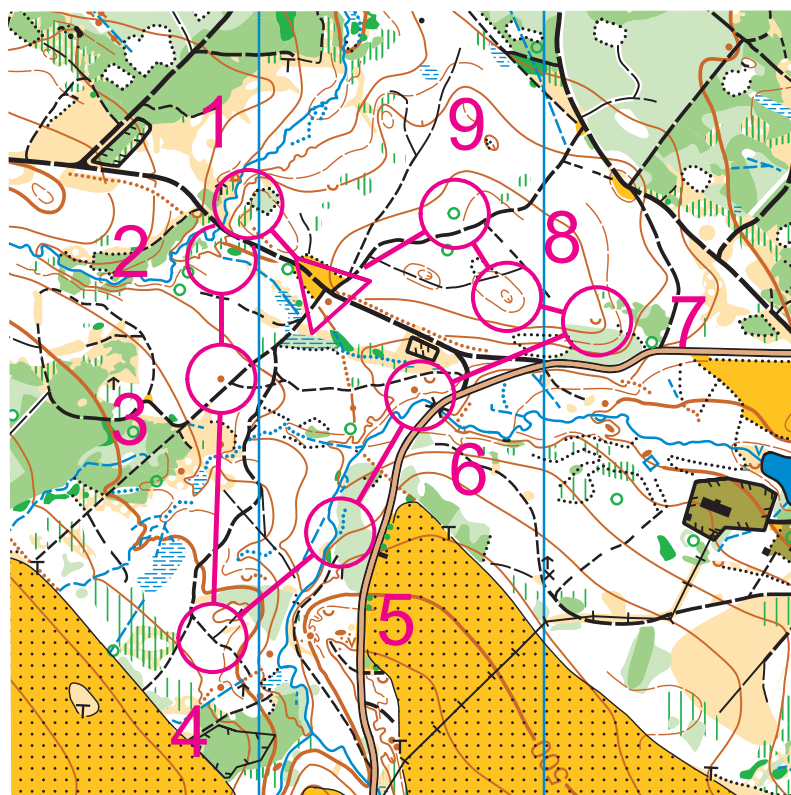

20. Chotěbořské mapování

nezapomeň zapsat svůj výkon na www.skchotebor.cz

1:7 500 Střední

	Střední	1,5 km		
▷				
1	111	▩		◁
2	110	▩		↖
3	109	•		
4	106	▨ ▨	γ	
5	105	⋯		⊥
6	101	∩		
7	102	∪		
8	114	⊖		
9	113	↑ ▲ ☼		