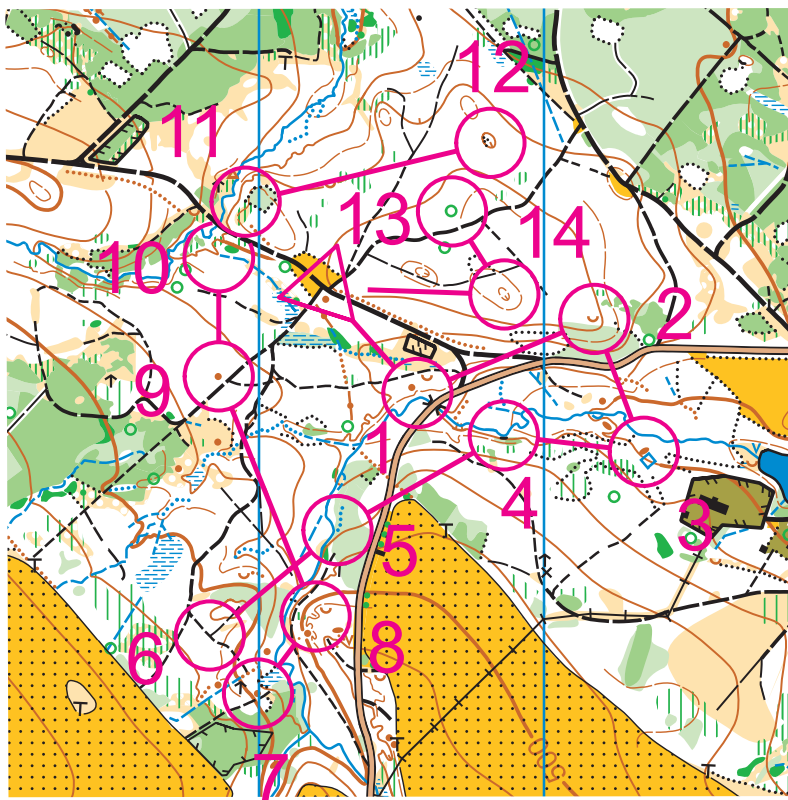

20. Chotěbořské mapování

nezapomeň zapsat svůj výkon na www.skchotebor.cz

1:7 500

| Dlouhá | | 2,3 km | | | |
|--------|-----|--------|---|---|--|
| ▷ | | | | | |
| 1 | 101 | ∩ | | | |
| 2 | 102 | ∪ | | | |
| 3 | 103 | ↘ | ○ | | |
| 4 | 104 | ∩ | | < | |
| 5 | 105 | ⋯ | | ⊥ | |
| 6 | 106 | ∕ | ∕ | γ | |
| 7 | 107 | ↘ | • | | |
| 8 | 108 | ∩ | | | |
| 9 | 109 | • | | | |
| 10 | 110 | ∩ | | ⊥ | |
| 11 | 111 | ⊗ | | < | |
| 12 | 112 | ⊖ | | | |
| 13 | 113 | ↑ | △ | ♣ | |
| 14 | 114 | ⊖ | | | |