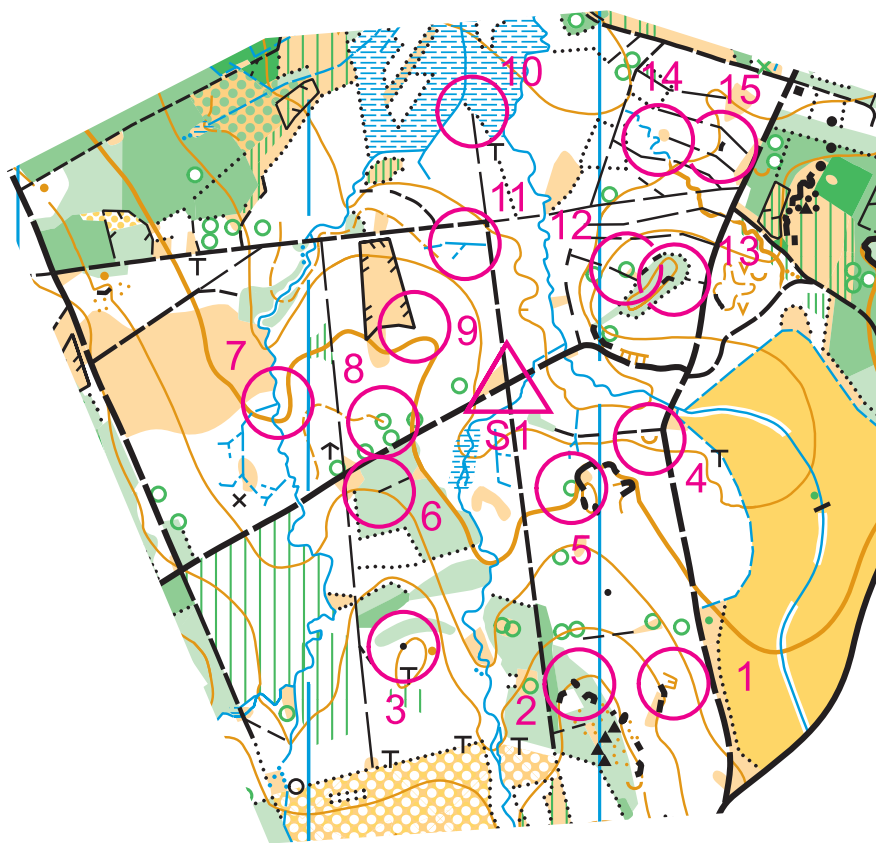

15. Chotěbořské mapování

nezapomeň zapsat svůj výkon na www.skchotebor.cz

1:6 500

▷	S1	/ /	/ /	×		
1		∩				
2		▲			○	
3		▲				
4		∪				
5		△	☼			
6		/ /			∟	
7		∩	∩	Y		
8		△	☼			
9		∩			∟	
10		/ /			T	
11		∩	∩	Y		
12		△	☼			
13		∩			∟	
14		∩			<	
15		▲				