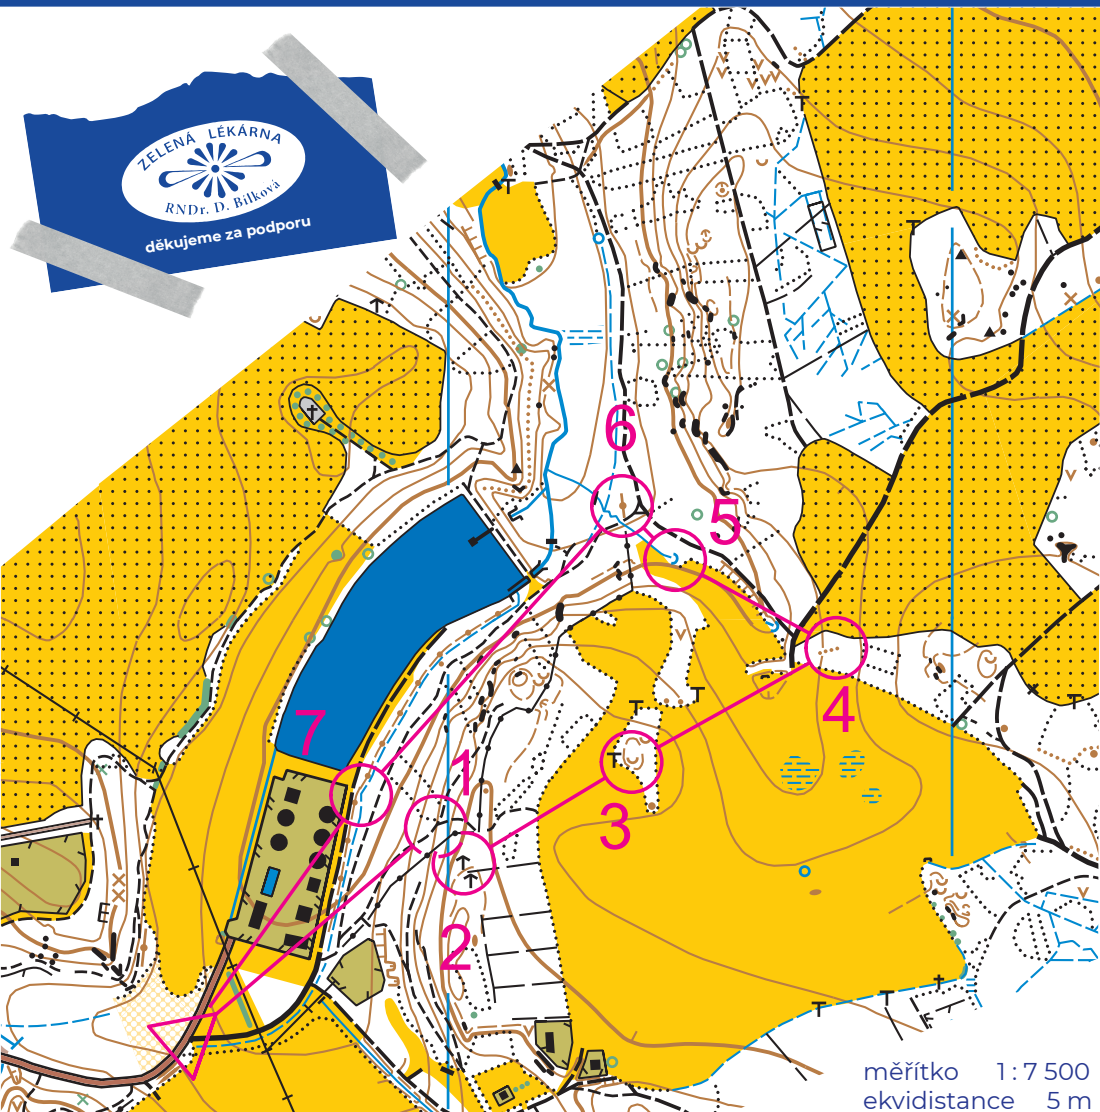

13. Chotěbořské mapování

nezapomeň zapsat svůj výkon na www.skchotebor.cz

měřítko 1:7 500
ekvidistance 5 m

Krátká	1,7 km			
▷		/	/	Y
1	103	/	/	Y
2	102	↑		
3	106	✓	U	
4	107	▨		∟
5	111	~		

6	110	+++		
7	104	2002		<