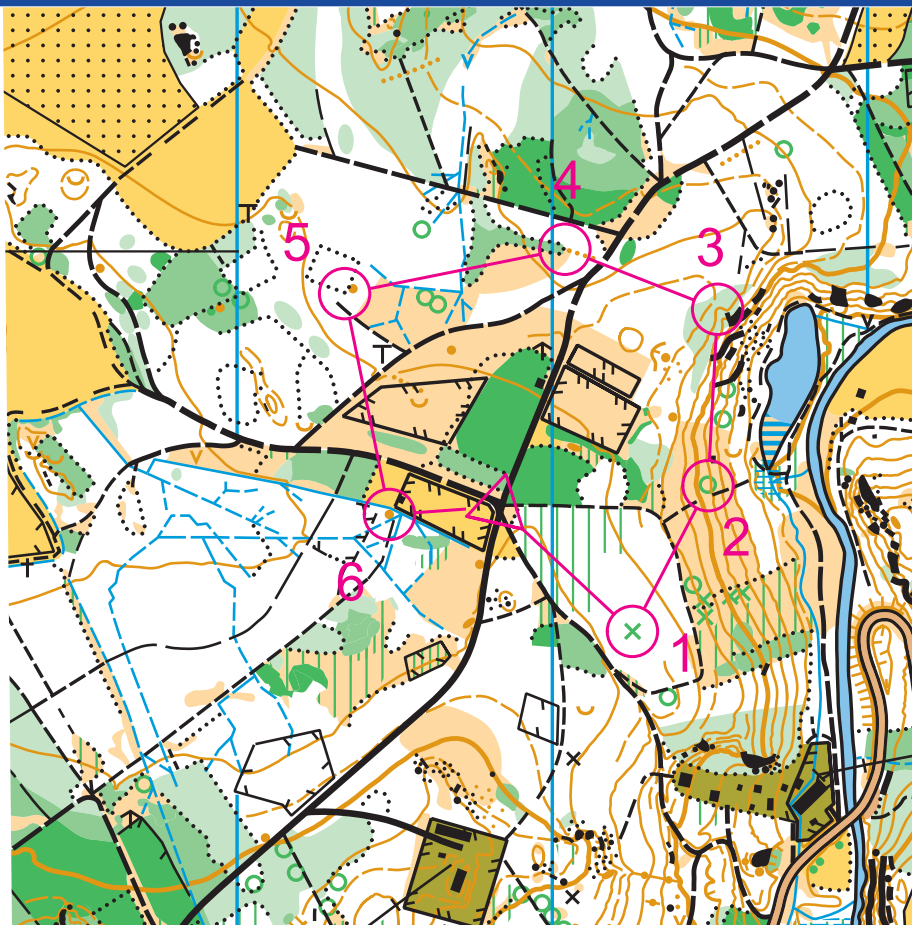

12. Chotěbořské mapování

nezapomeň zapsat svůj výkon na www.skchotebor.cz

měřítko 1 : 5000
ekvidistance 5 m

		C				
▷		/	/	×		
1	105	⊗				
2	106	▲	♣			
3	110	⋈				
4	113	▨			┌	
5	114	⋈			└	
6	116	•				

		D				
▷		/	/	×		
1	102	▨	▲		○	
2	104	▨			○	
3	108	•				
4	111	/			└	
5	112	/			┌	
6	107	•				