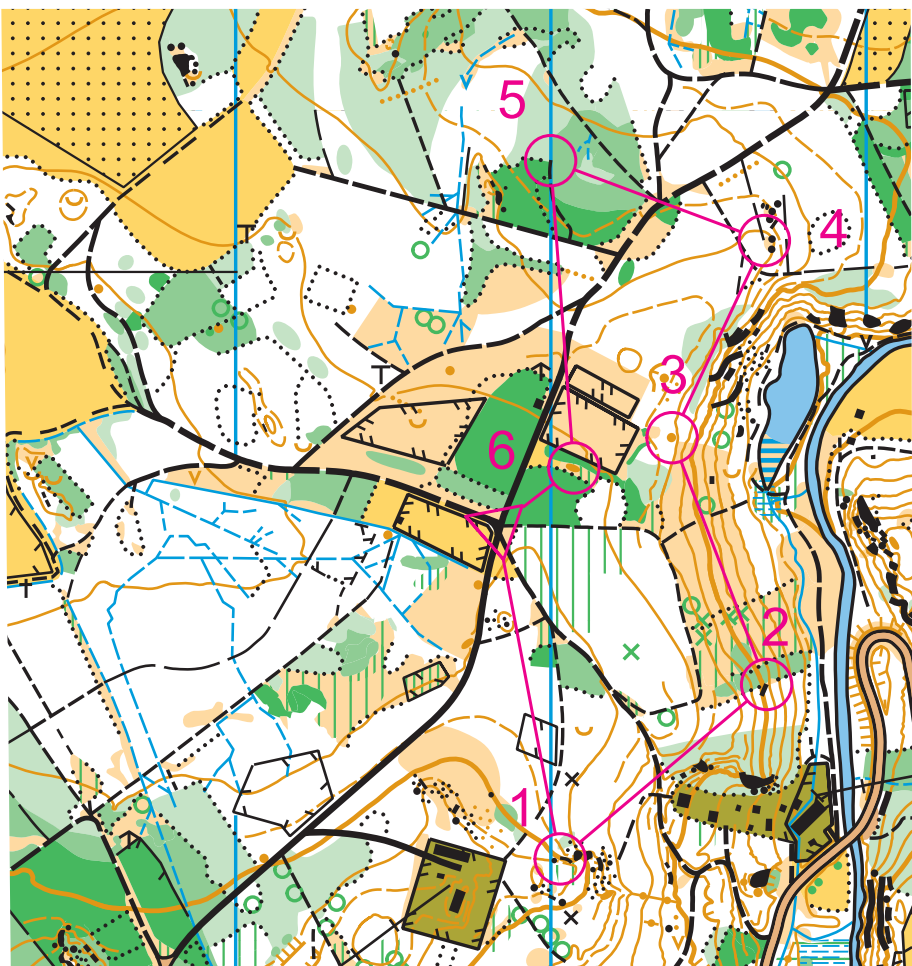

12. Chotěbořské mapování

nezapomeň zapsat svůj výkon na www.skchotebor.cz

měřítko 1 : 5000
ekvidistance 5 m

		C				
▷		/	/	×		
1	105	⊗				
2	106	▲	♣			
3	110	⋈				
4	113	▨			┌	
5	114	⋈			└	
6	116	•				

		D				
▷		/	/	×		
1	102	▨	▲		○	
2	104	▨			○	
3	108	•				
4	111	/			└	
5	112	/			┌	
6	107	•				