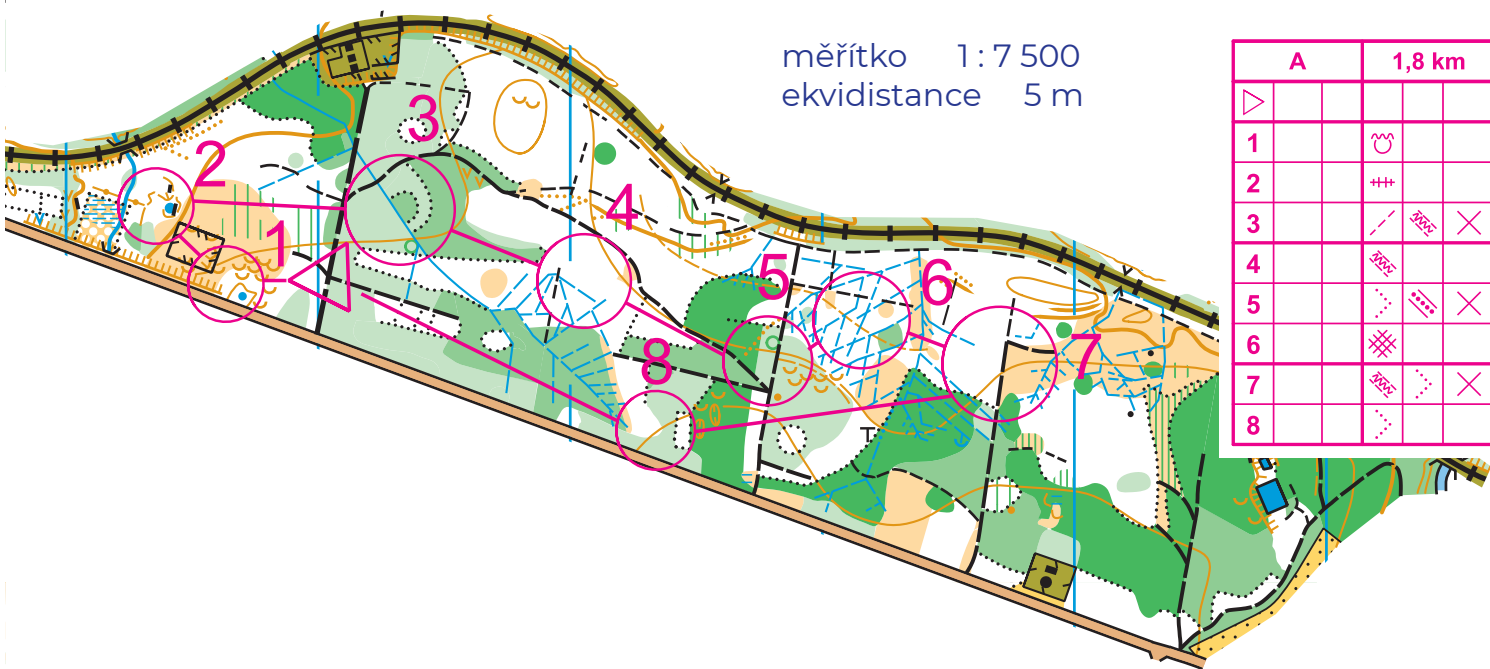

10. Chotěbořské mapování

nezapomeň zapsat svůj výkon na www.skchotebor.cz

A	1,8 km		
▷			
1	☺		○
2	##		┌
3	/	XXXX	×
4	XXXX		└
5		XXXX	×
6	###		○
7	XXXX		×
8	XXXX		└

B	1,9 km		
▷			
1	↗		┌
2	☺		○
3	△	△	
4	/		└
5	•		
6	←	XXXX	○
7	XXXX		<
8	XXXX		└