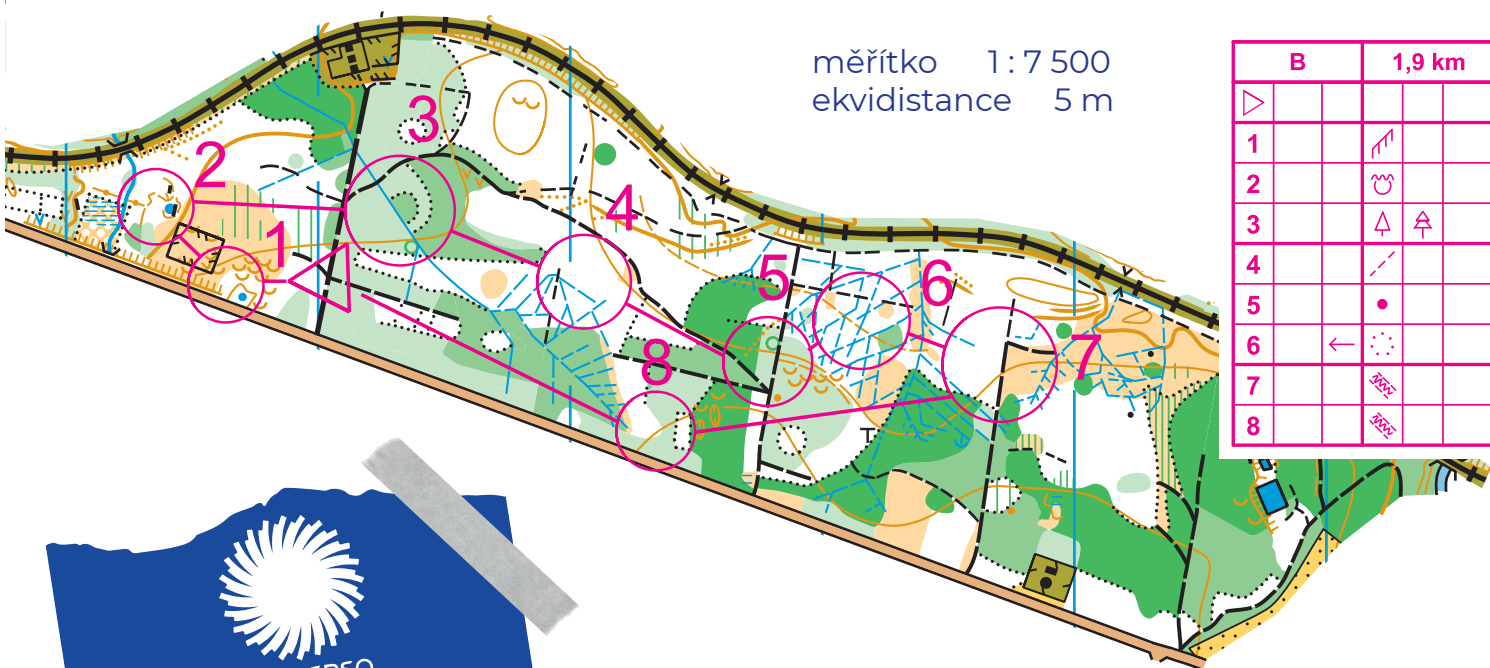

10. Chotěbořské mapování

nezapomeň zapsat svůj výkon na www.skchotebor.cz

A	1,8 km		
▷			
1	☺		○
2	##		┌
3	/	XXXX	×
4	XXXX		└
5		XXXX	×
6	###		○
7	XXXX		×
8	XXXX		└

B	1,9 km		
▷			
1	↗		┌
2	☺		○
3	△	△	
4	/		└
5	•		
6	←	XXXX	○
7	XXXX		<
8	XXXX		└