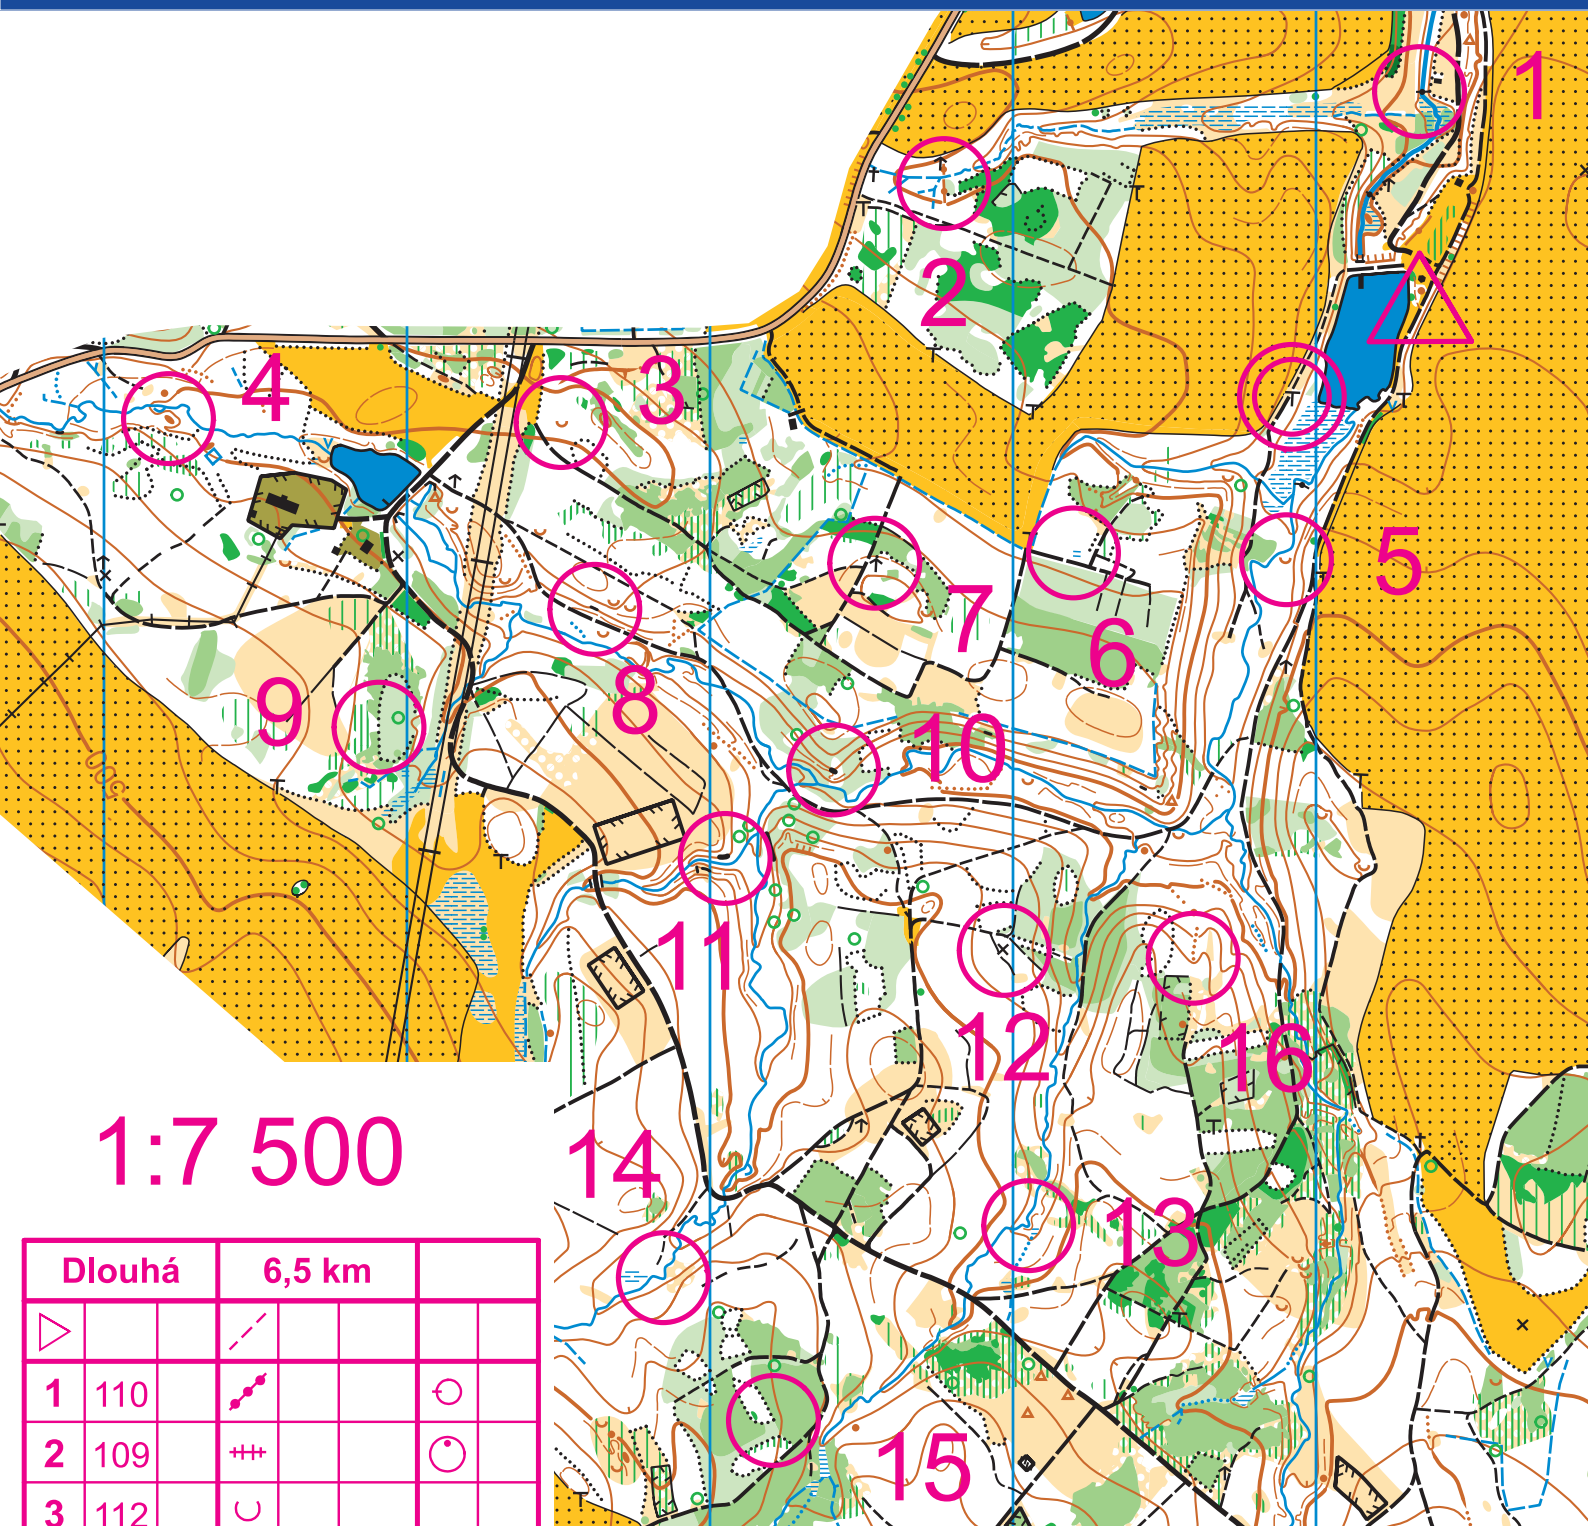

9. Chotěbořské mapování

nezapomeň zapsat svůj výkon na www.skchotebor.cz

1:7 500

Dlouhá		6,5 km			
1	110				
2	109				
3	112				
4	106				
5	117				
6	104				
7	102				
8	103				
9	108				
10	111				

11	115				
12	105				
13	113				
14	116				
15	114				
16	118				
			570 m		