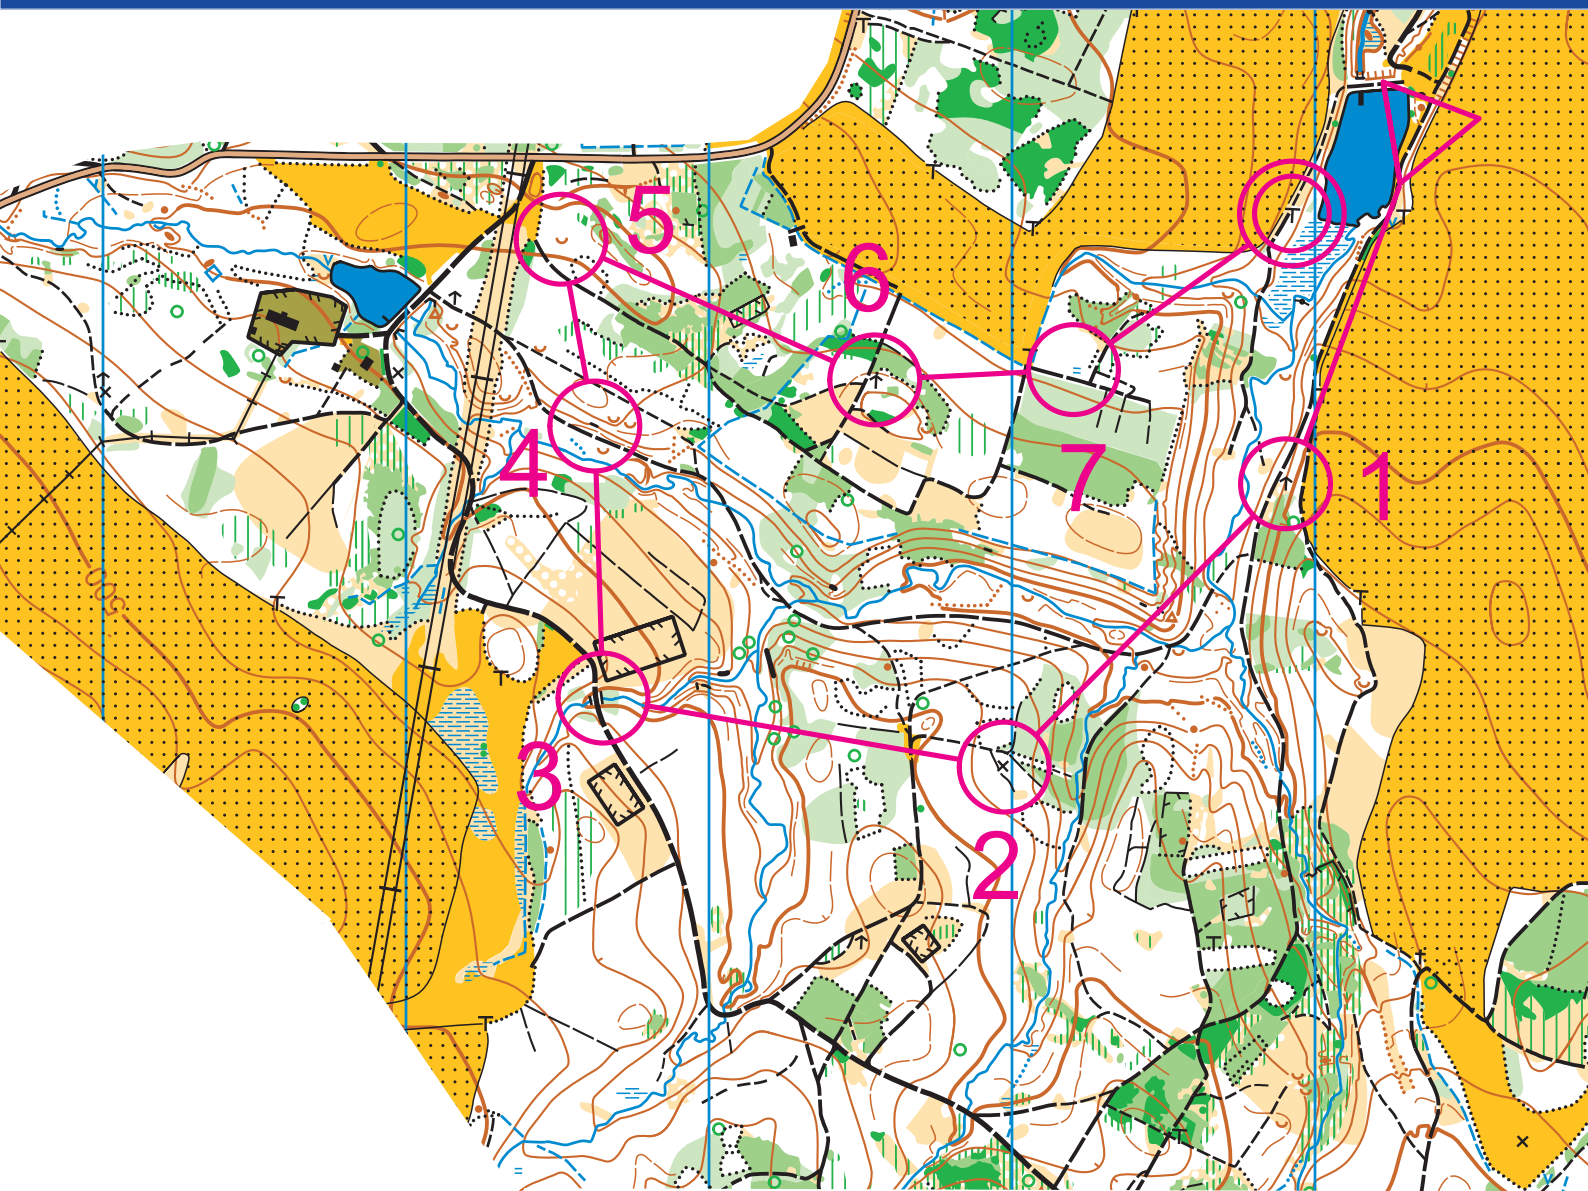

9. Chotěbořské mapování

nezapomeň zapsat svůj výkon na www.skchotebor.cz

1:7 500

Krátká		2,4 km			
▷		/			
1	101	↑			
2	105	×			
3	107	∕		○	
4	103	≡		○	
5	112	∪			
6	102	↑			
7	104	≡			
○		270 m		○	