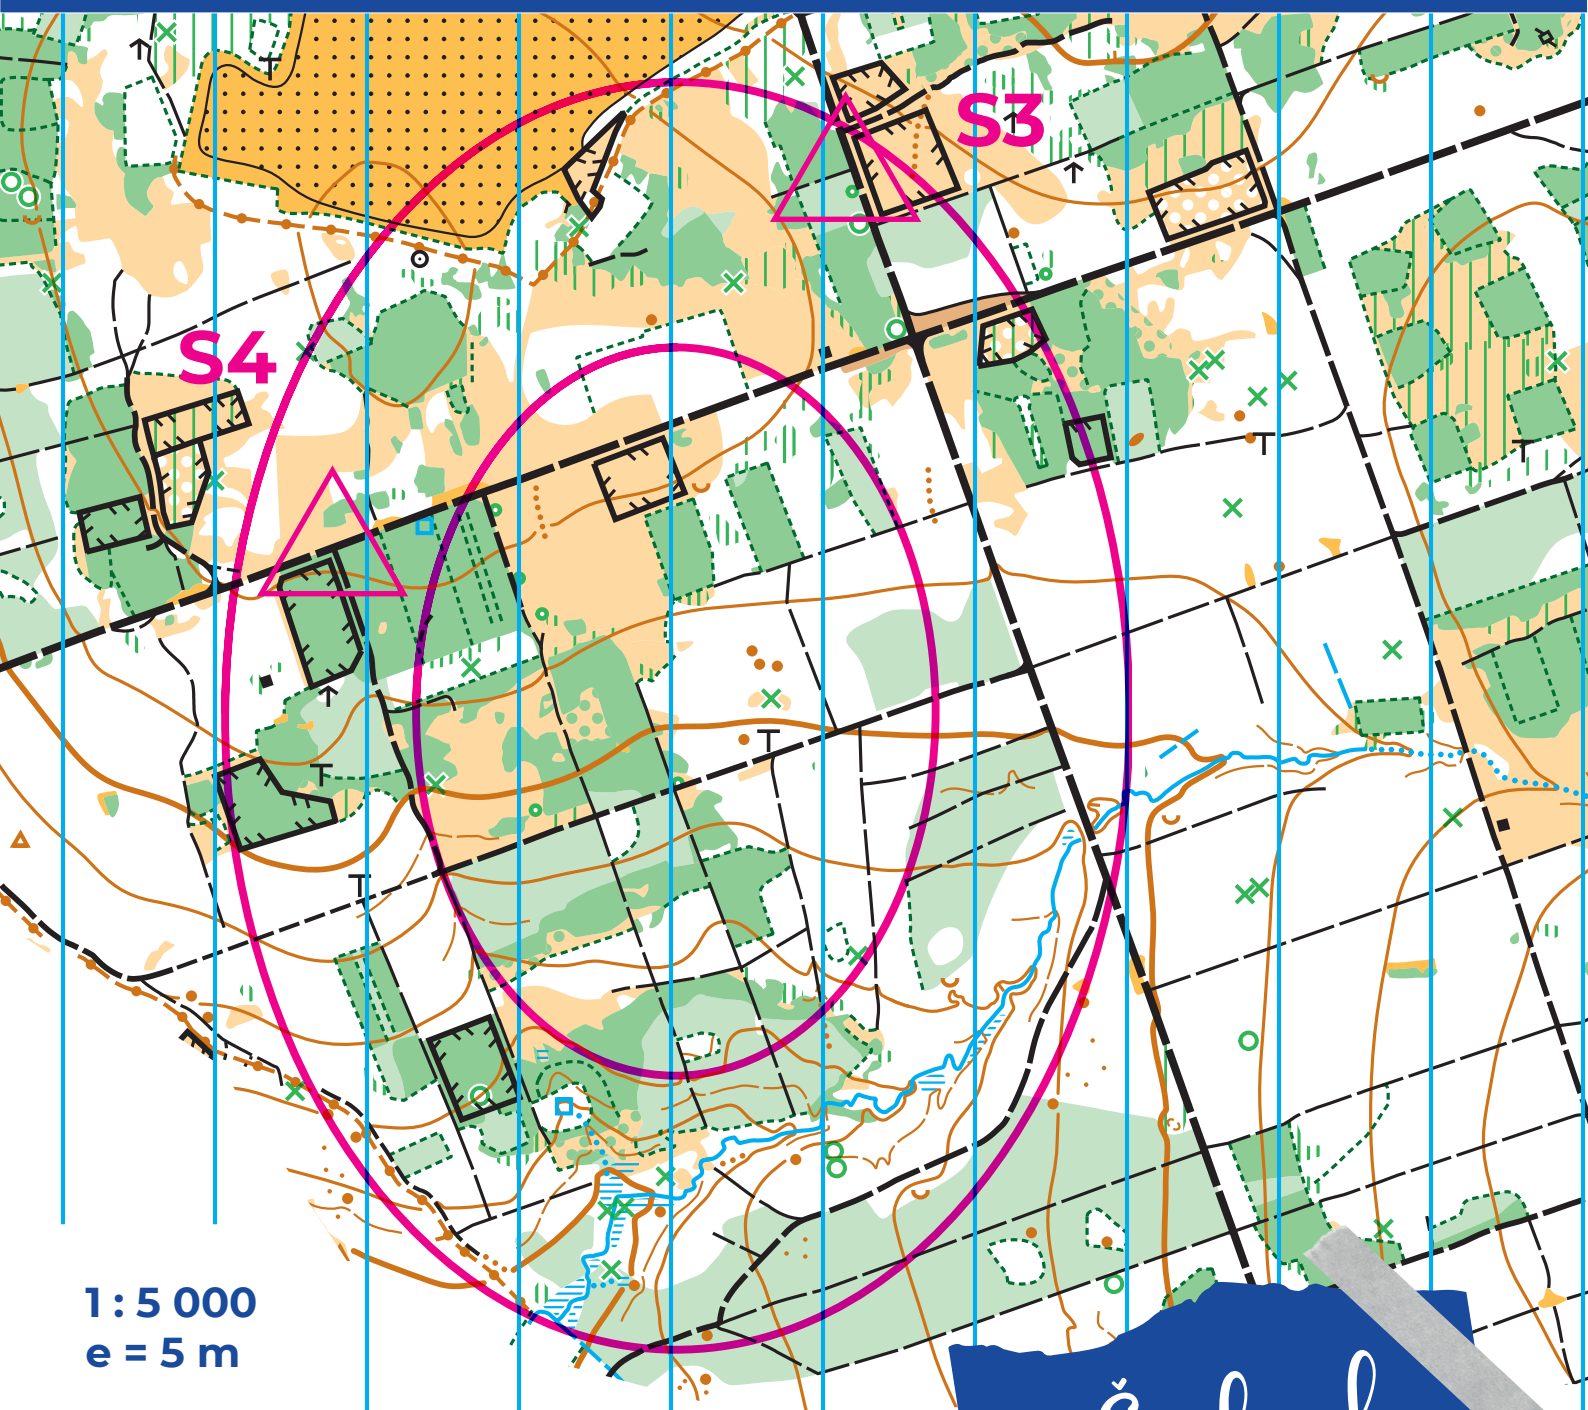

7. Chotěbořské mapování

nezapomeň zapsat svůj výkon na www.skchotebor.cz

1 : 5 000
e = 5 m

 Šuškandy
děkujeme za podporu

SOUTĚŽ

Šuškandy (www.fler.cz/suskandy) věnovaly do soutěže 6 poukazů (3 x 200 Kč a 3 x 100 Kč) na jejich krásné pletené a látkové čelenky. Pro zařazení do soutěže stačí absolvovat trať a zapsat výsledek s nahráním GPS záznamu, případně odkaz na aktivitu na Stravě ve formuláři na našich stránkách. Výherci poukazů budou určeni losem.