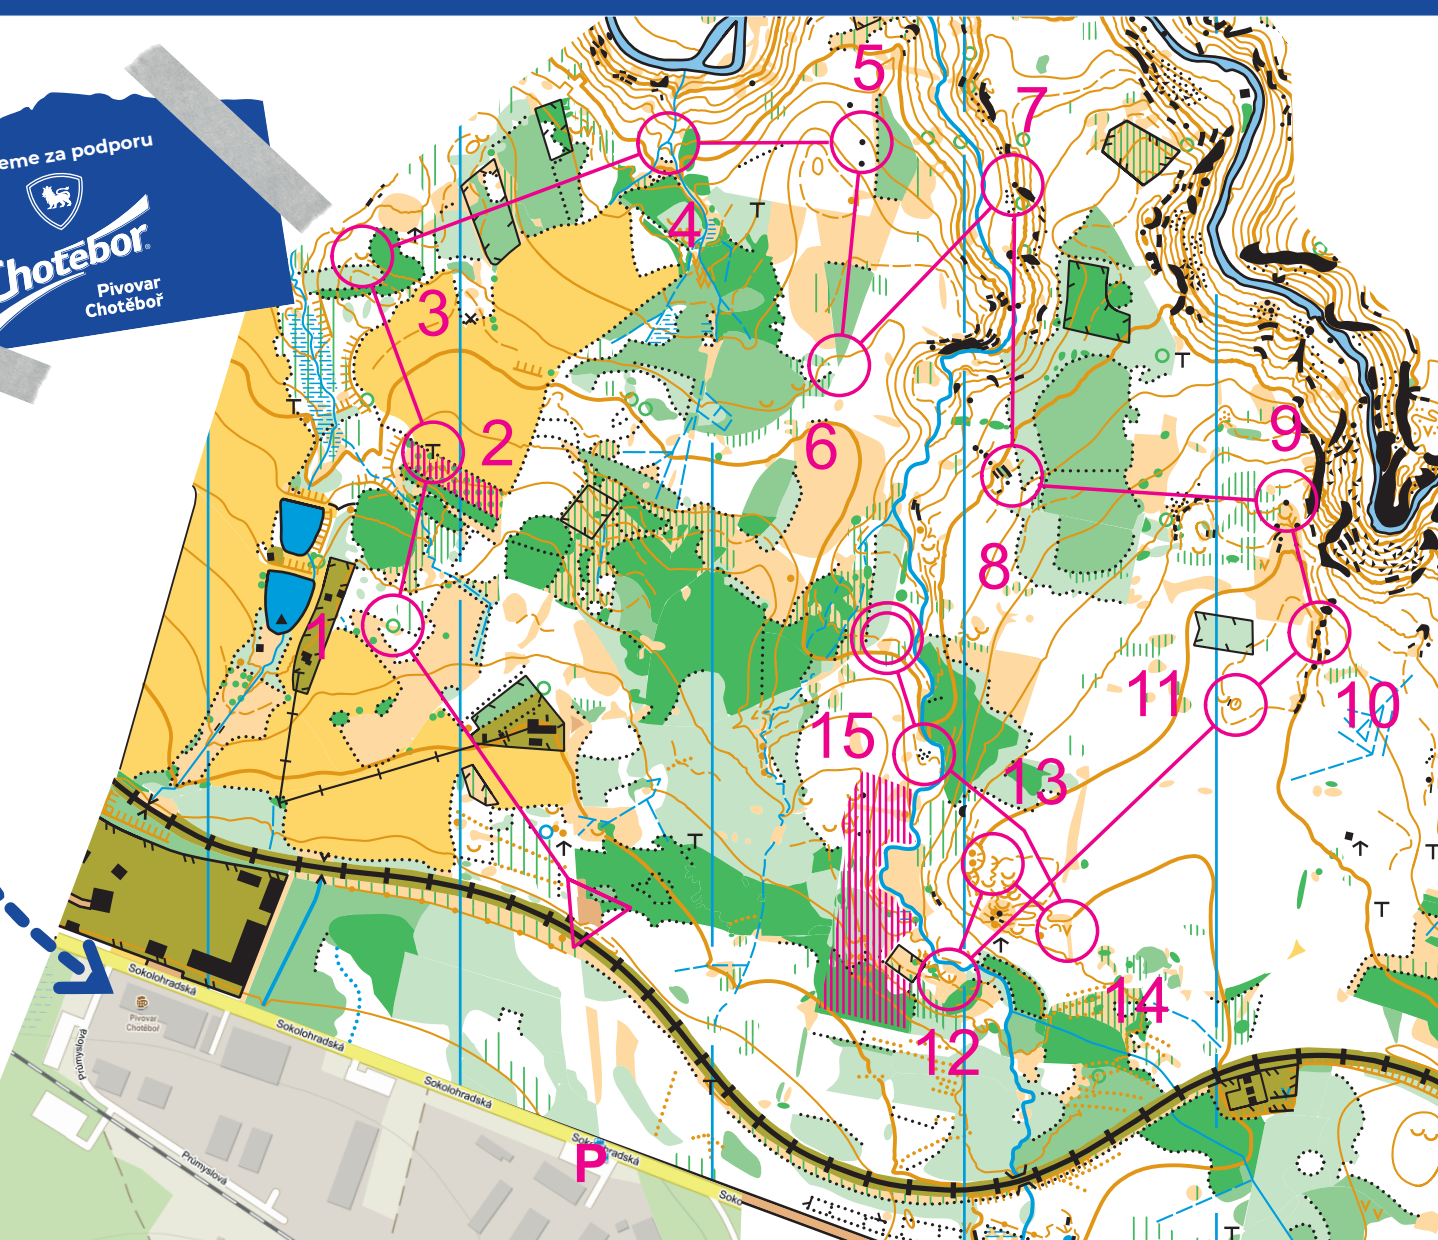

6. Chotěbořské mapování

nezapomeň zapsat svůj výkon na www.skchotebor.cz

1 : 7 500

e = 5 m

Delší - EX		3,5 km				
▷		/	/	×		
1	35	△	♣			
2	36	T				
3	43	U				
4	37	∩	∩	∪		
5	38	▲		1m		
6	41	↶				
7	40	≡			○	
8	42	≡			○	
9	34	▲			○	
10	45	≡			○	
11	33	⊖				
12	46	≡				
13	47	≡				
14	32	∨				
15	44	▲				
○		120 m			○	