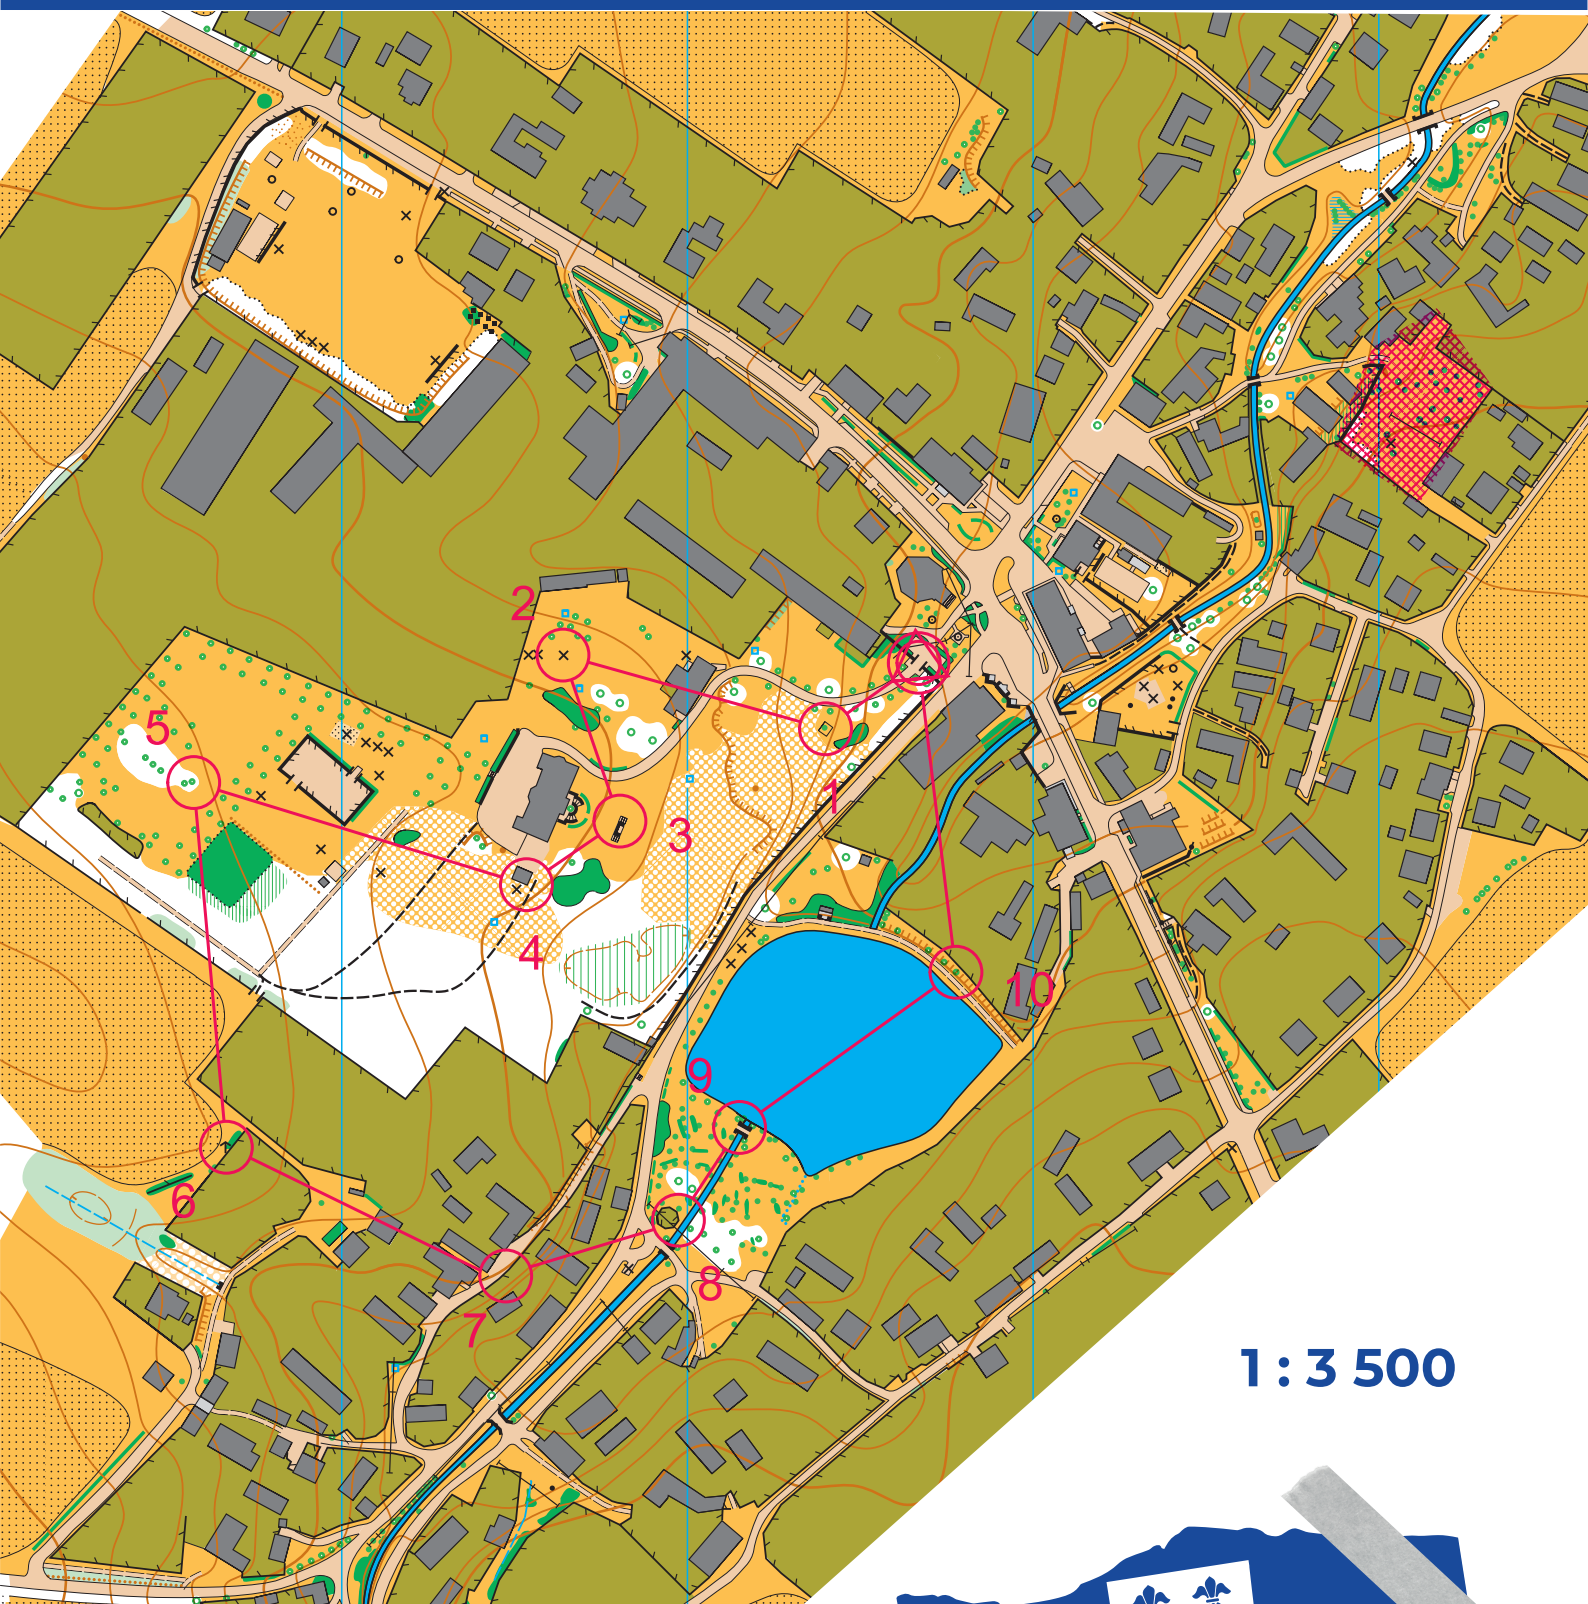

4. Chotěbořské mapování

nezapomeň zapsat svůj výkon na www.skchotebor.cz

1 : 3 500

4. Chotěbořské mapování			
Kratší	1,2 km		
▷			
1 40	⊗		○
2 39	×		
3 38	↗		
4 37	■		∨

5 36	↑	↑		
6 35	↑			
7 34	■			<
8 33	↗			>
9 32	↘			∟
10 31	↑	⊗		
○	<	140 m		⊗