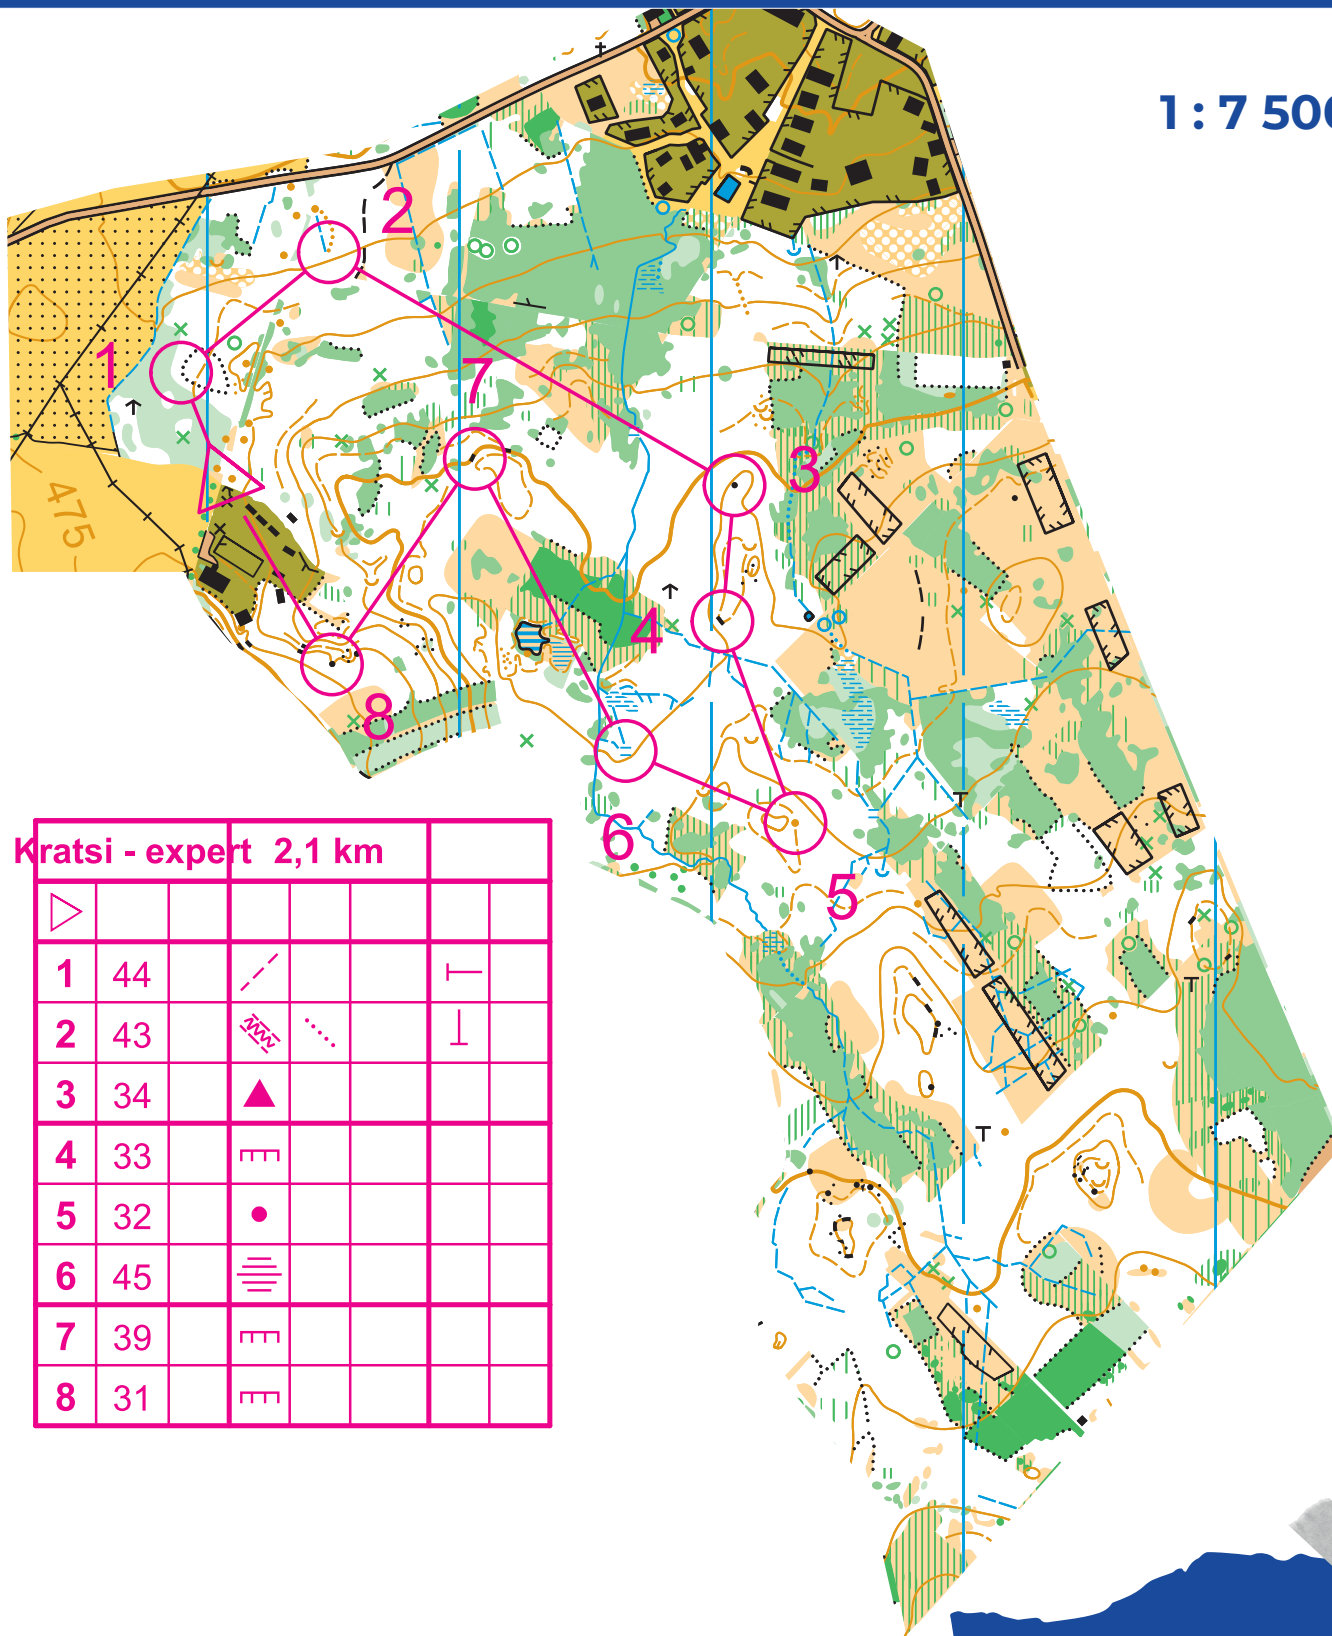

3. Chotěbořské mapování

nezapomeň zapsat svůj výkon na www.skchotebor.cz

1 : 7 500

Kratsi - expert 2,1 km

▷							
1	44		— / —			┌	
2	43		30%	⋯		└	
3	34		▲				
4	33		≡				
5	32		●				
6	45		≡				
7	39		≡				
8	31		≡				