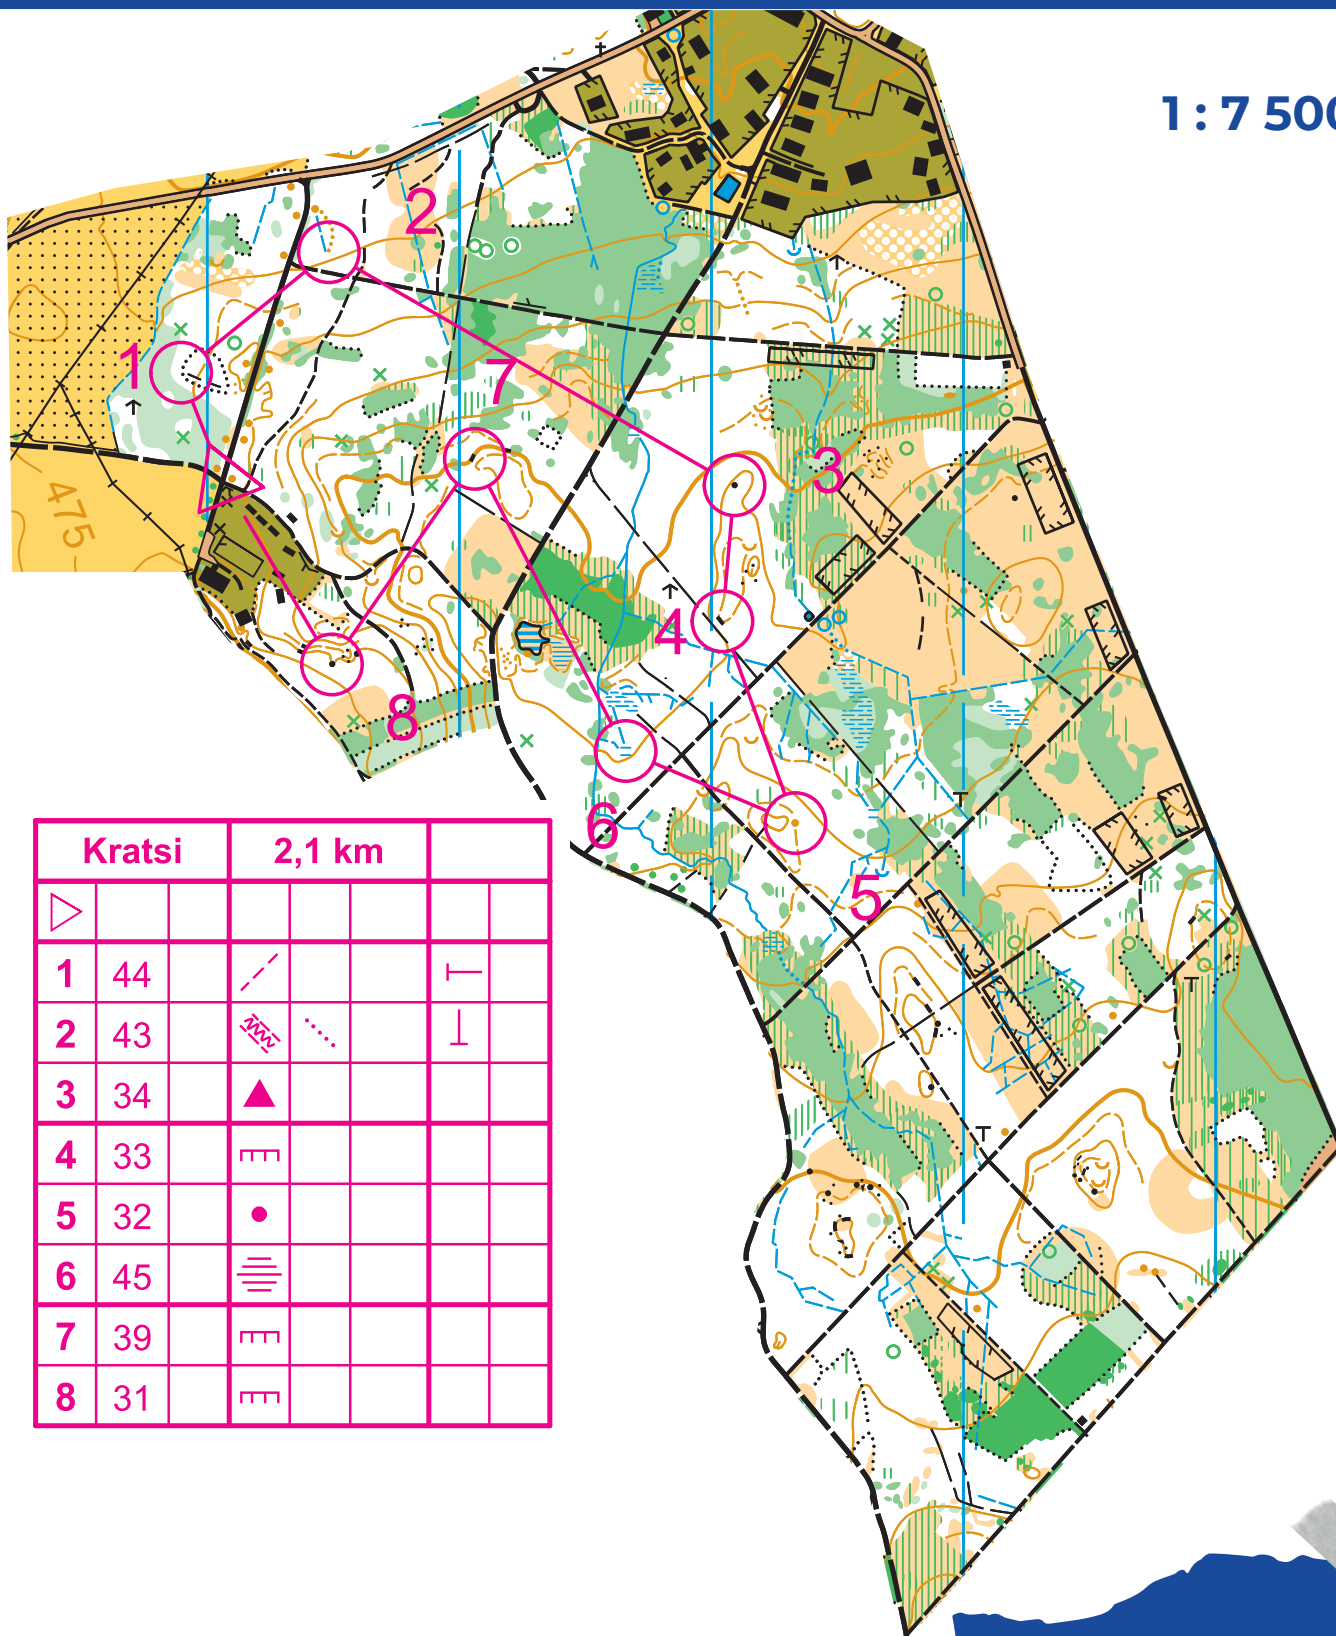

# 3. Chotěbořské mapování

nezapomeň zapsat svůj výkon na [www.skchotebor.cz](http://www.skchotebor.cz)

1 : 7 500

Kratsi	2,1 km			
▷				
1	44	— / —		┌
2	43	3000	⋯	┌
3	34	▲		
4	33	≡		
5	32	●		
6	45	≡≡		
7	39	≡		
8	31	≡		

**KRUNTORÁD**  
metal design

děkujeme za podporu