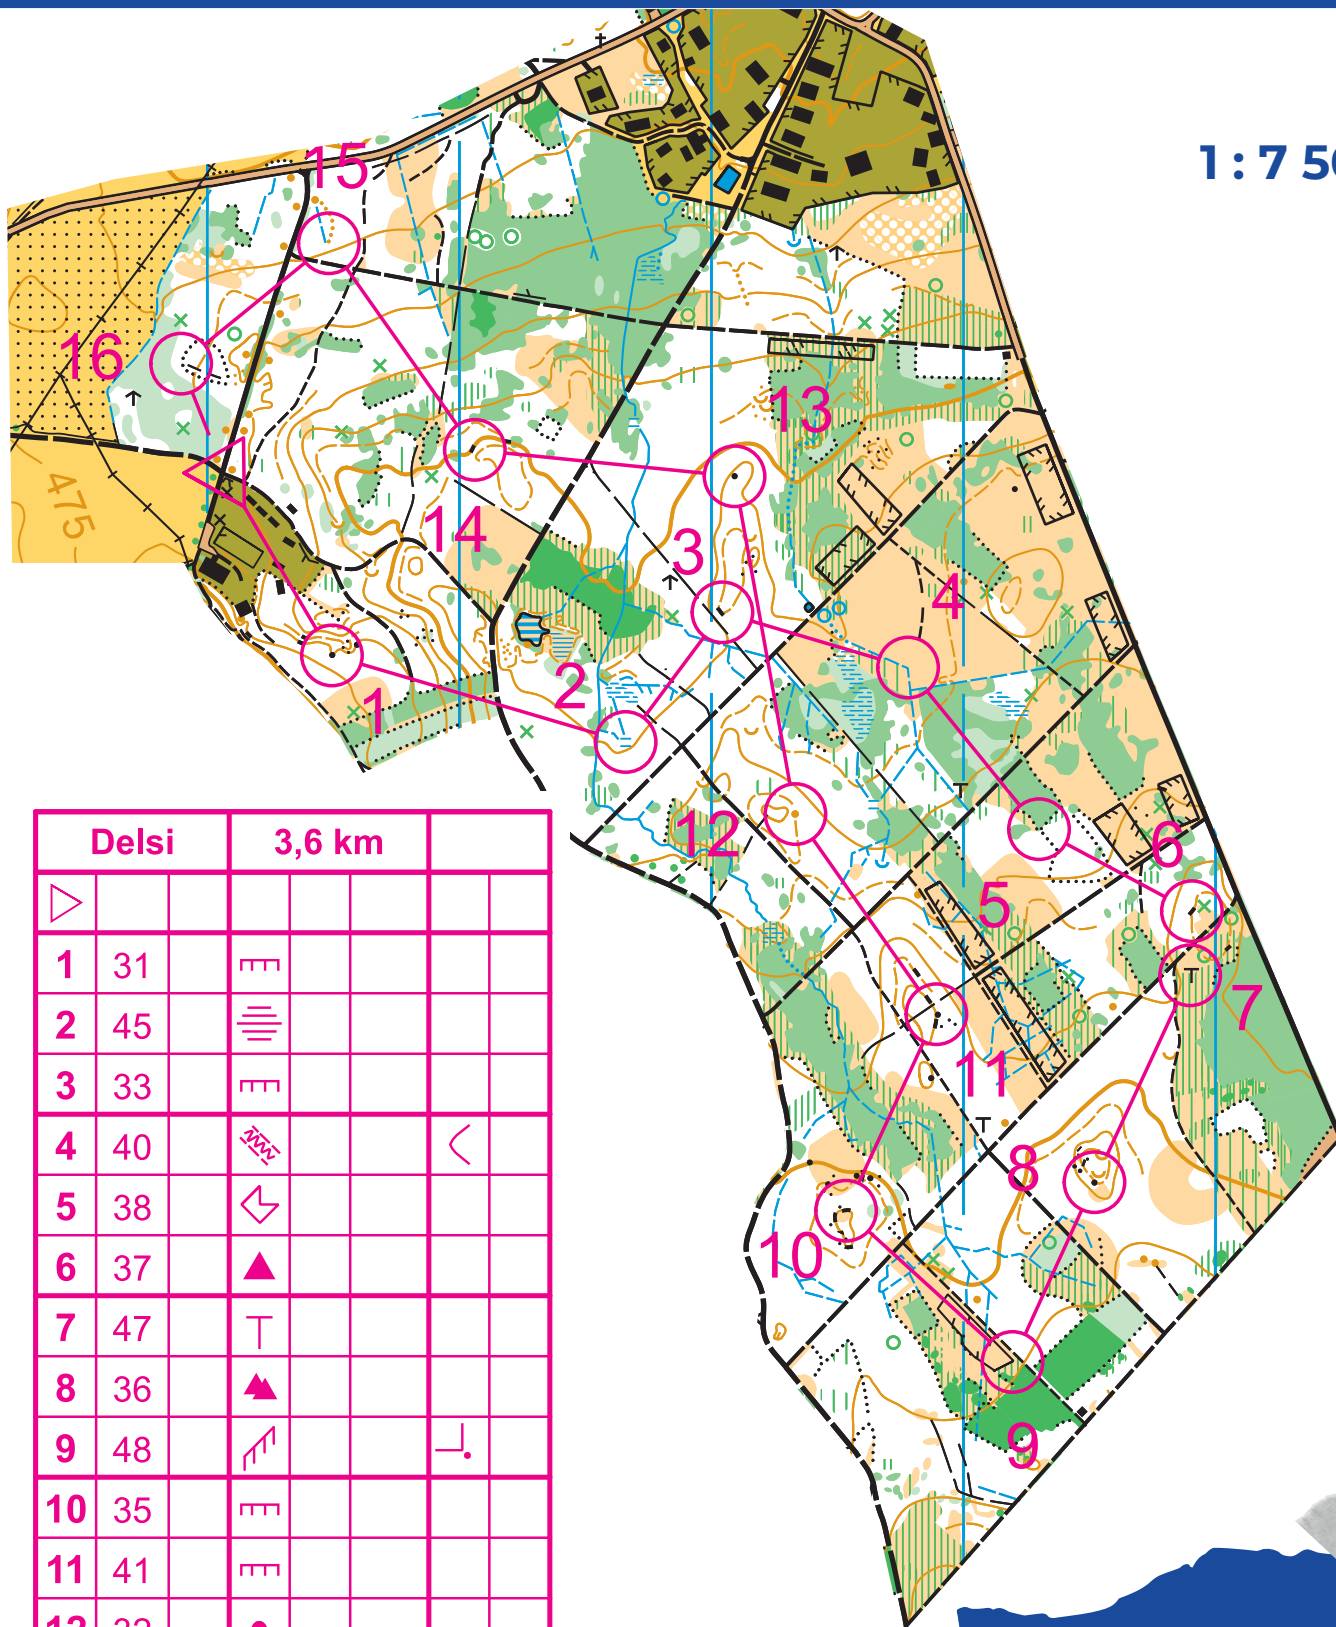

3. Chotěbořské mapování

nezapomeň zapsat svůj výkon na www.skchotebor.cz

1 : 7 500

Delsi		3,6 km	
▷			
1	31	≡	
2	45	≡≡≡	
3	33	≡	
4	40	≡≡≡	<
5	38	↙	
6	37	▲	
7	47	T	
8	36	▲	
9	48	↗	└
10	35	≡	
11	41	≡	
12	32	•	
13	34	▲	
14	39	≡	
15	43	≡≡≡	└
16	44	↘	└