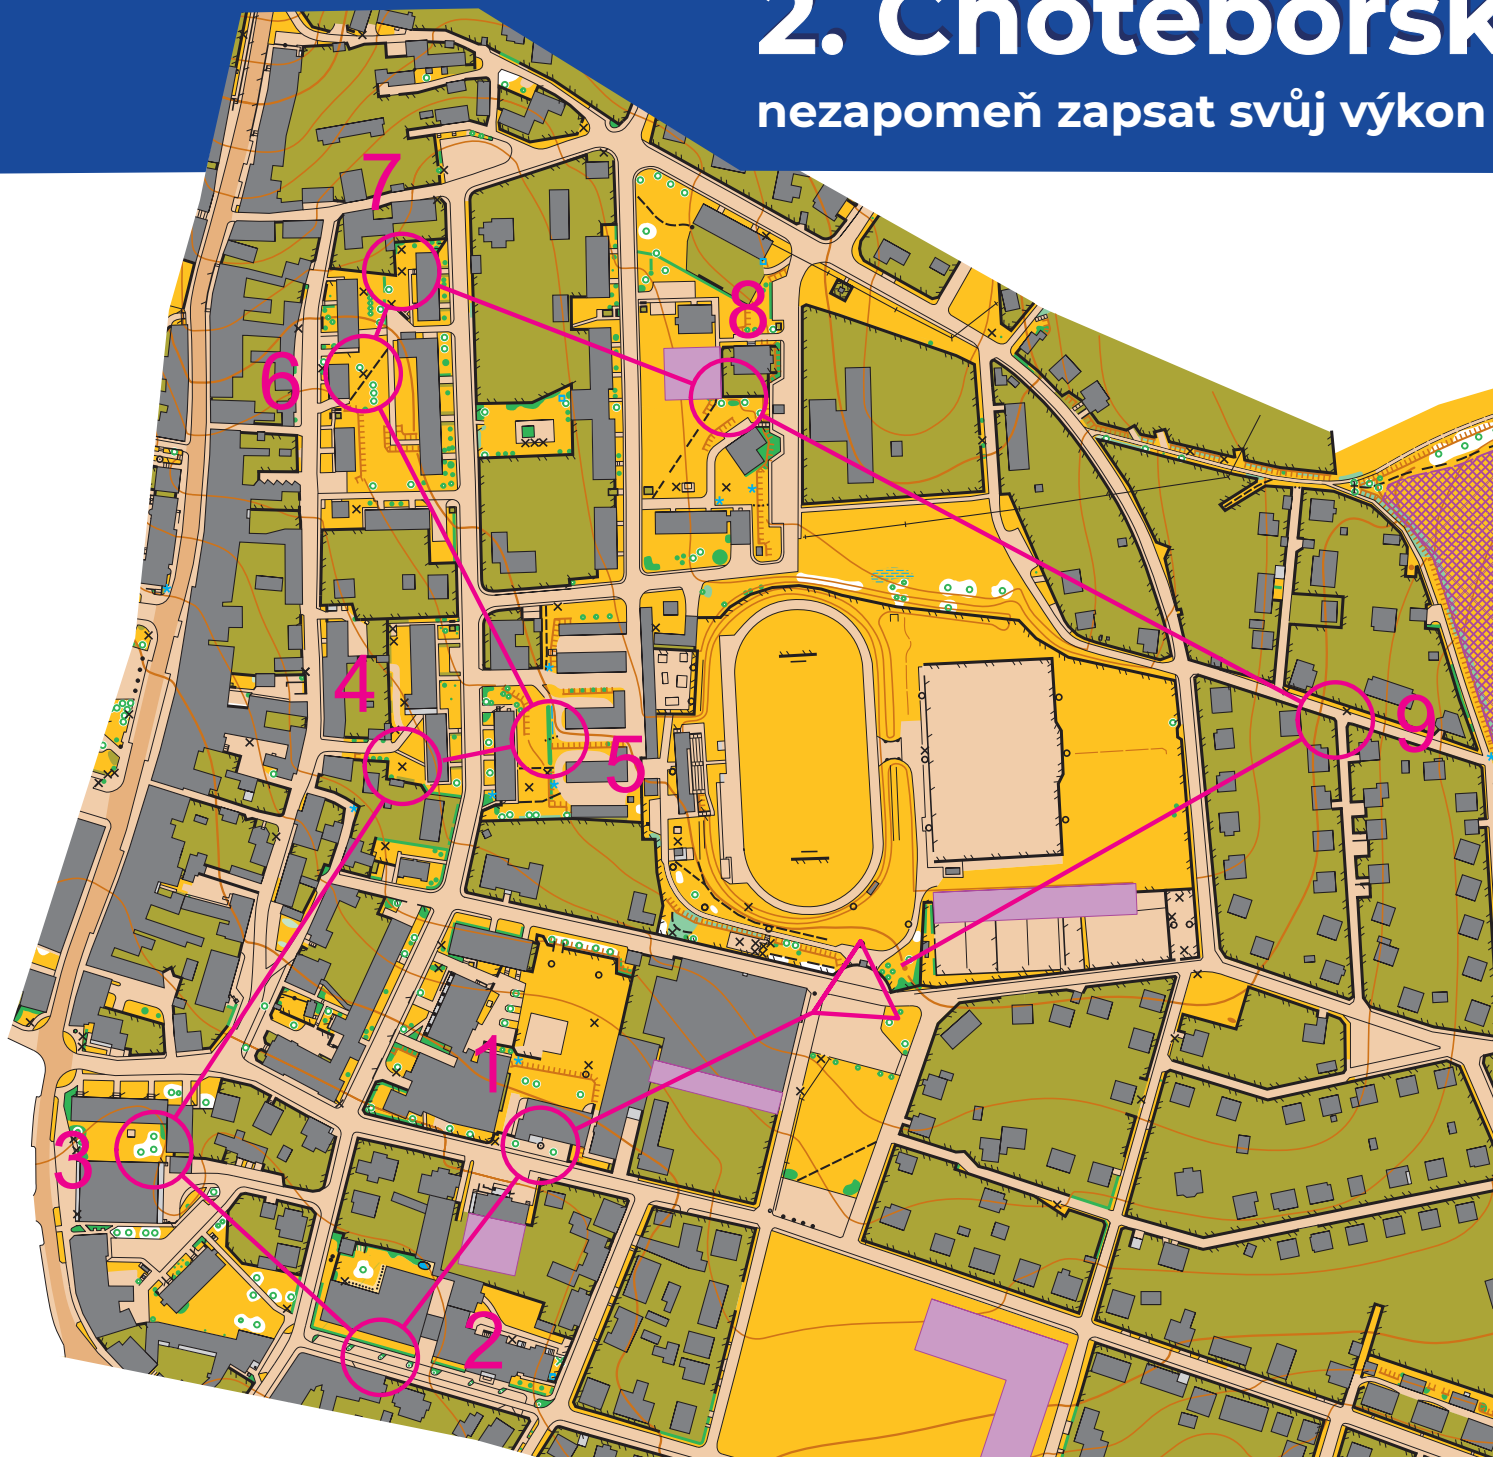

2. Chotěbořské mapování

nezapomeň zapsat svůj výkon na www.skchotebor.cz

1:4 000

	Kratsi	1,9 km			
▷					
1	43	△			
2	44	△			
3	36	△			
4	42	△			
5	37	↗			
6	39	×			
7	41	×			
8	40	↖			
9	46	↖			┌