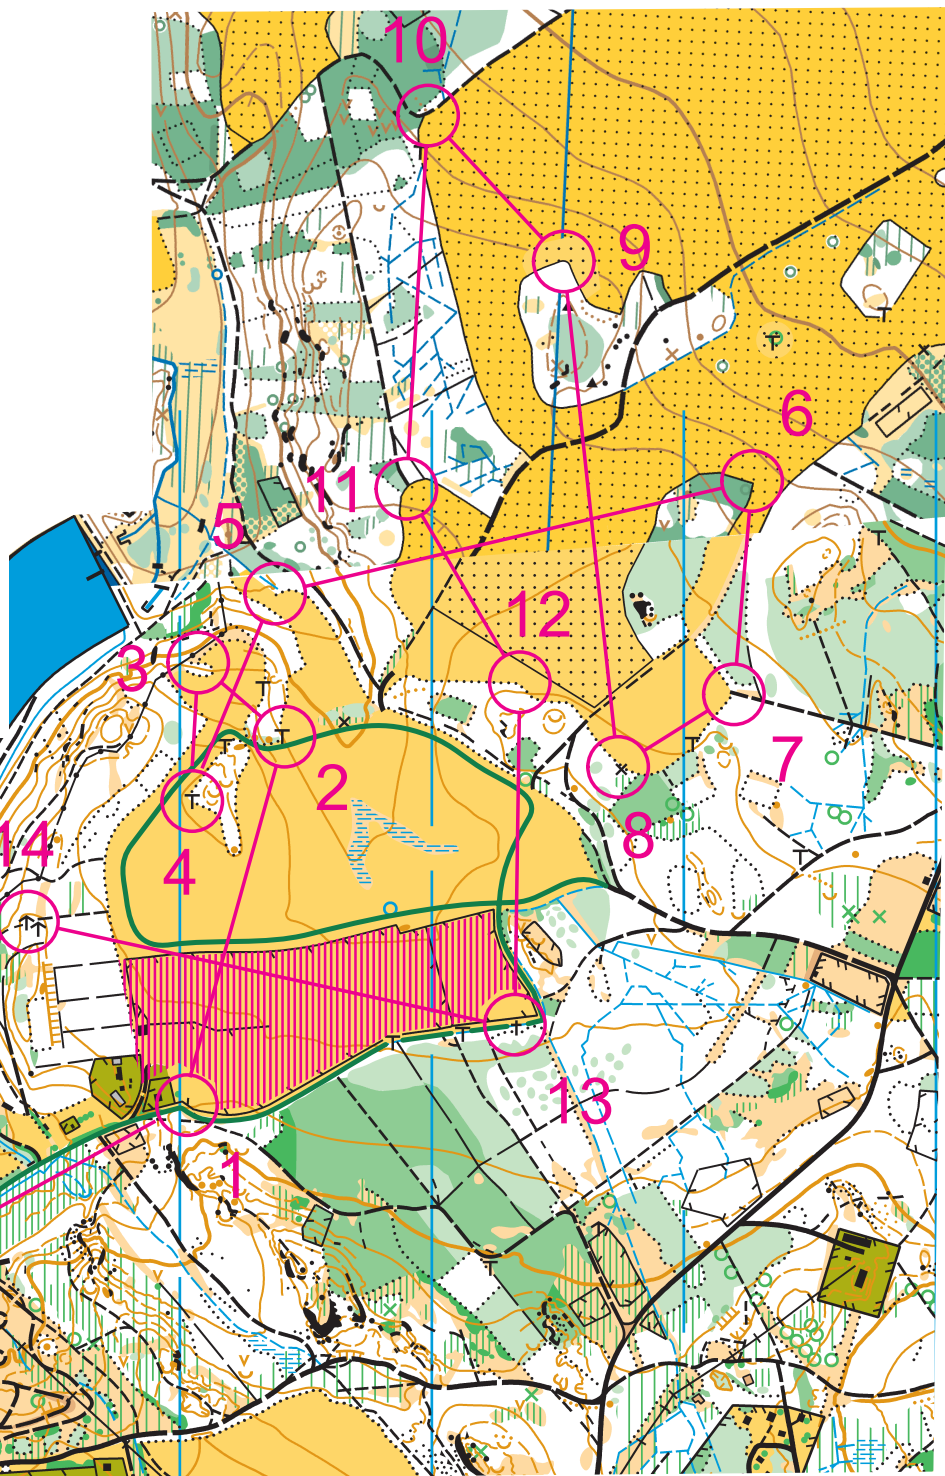

# Chotěbořské mapování

nezapomeň zapsat svůj výkon na [www.skchotebor.cz](http://www.skchotebor.cz)

BONUS  
lyžařský OB

Delsi	4,8 km		
1	38	/	<
2	32	△	
3	42	⋯	┌
4	31	┌	
5	41	⋯	└
6	45	⋯	┌
7	33	/	┌
8	35	×	
9	43	⋯	┌
10	44	/	└
11	46	/	└
12	47	⋯	┌
13	34	×	
14	37	↑	
15	39	/ / y	
16	40	☰	

1 : 7 500

Skůtrem vyjetá stopa