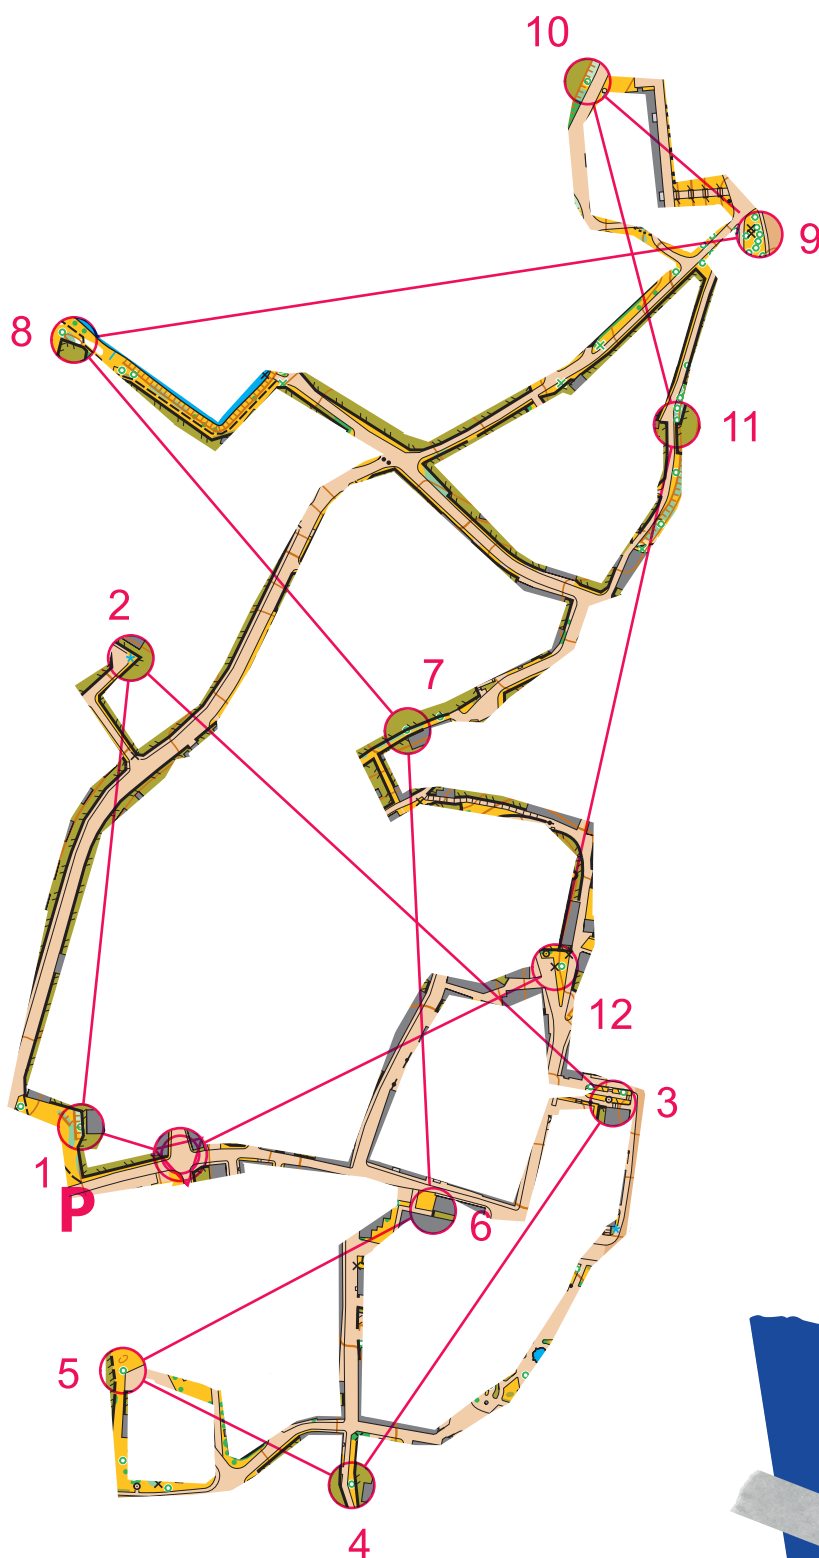

1. Chotěbořské mapování

nezapomeň zapsat svůj výkon na www.skchotebor.cz

1 : 4 000

	Delší	2,9 km			
▷					
1	38	△	✿		
2	37	⊙			
3	34	⌚			
4	33	△	✿		
5	31	△	△		
6	32	■			└
7	36	△	✿		
8	39	○			
9	42	△	✿		
10	40	△	✿		
11	41	↗			┌
12	35	×			
○	<	220 m		>	○