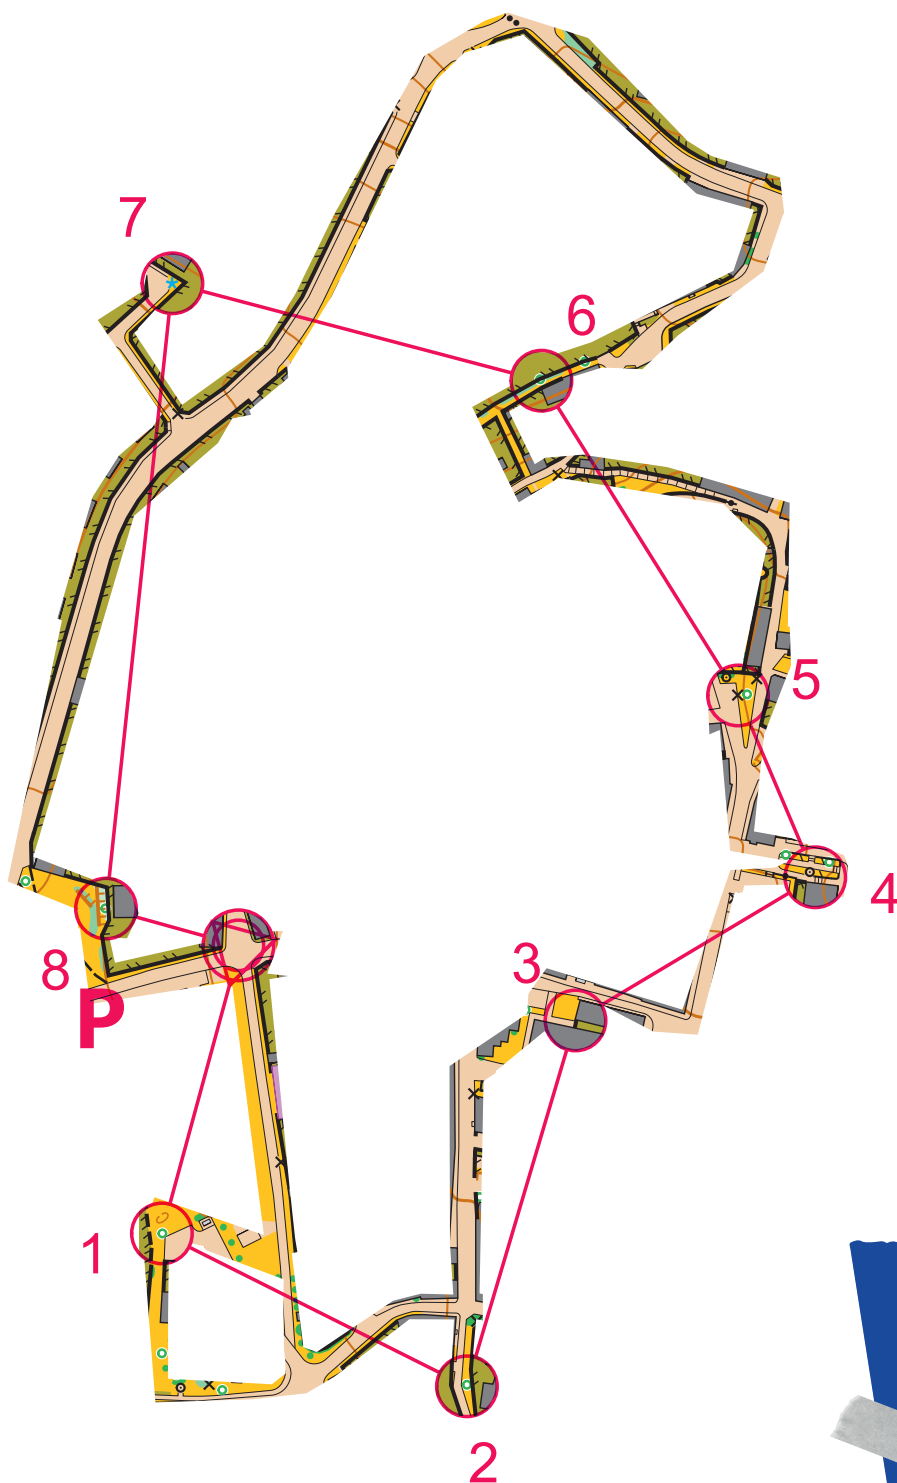

1. Chotěbořské mapování

nezapomeň zapsat svůj výkon na www.skchotebor.cz

1 : 3 000

	Kratší	1,2 km		
▷				
1	31	△	△	
2	33	△	✿	
3	32	■		└┘
4	34	↯		
5	35	×		
6	36	△	✿	
7	37	⊙		
8	38	△	✿	
○◁		50 m		▷○