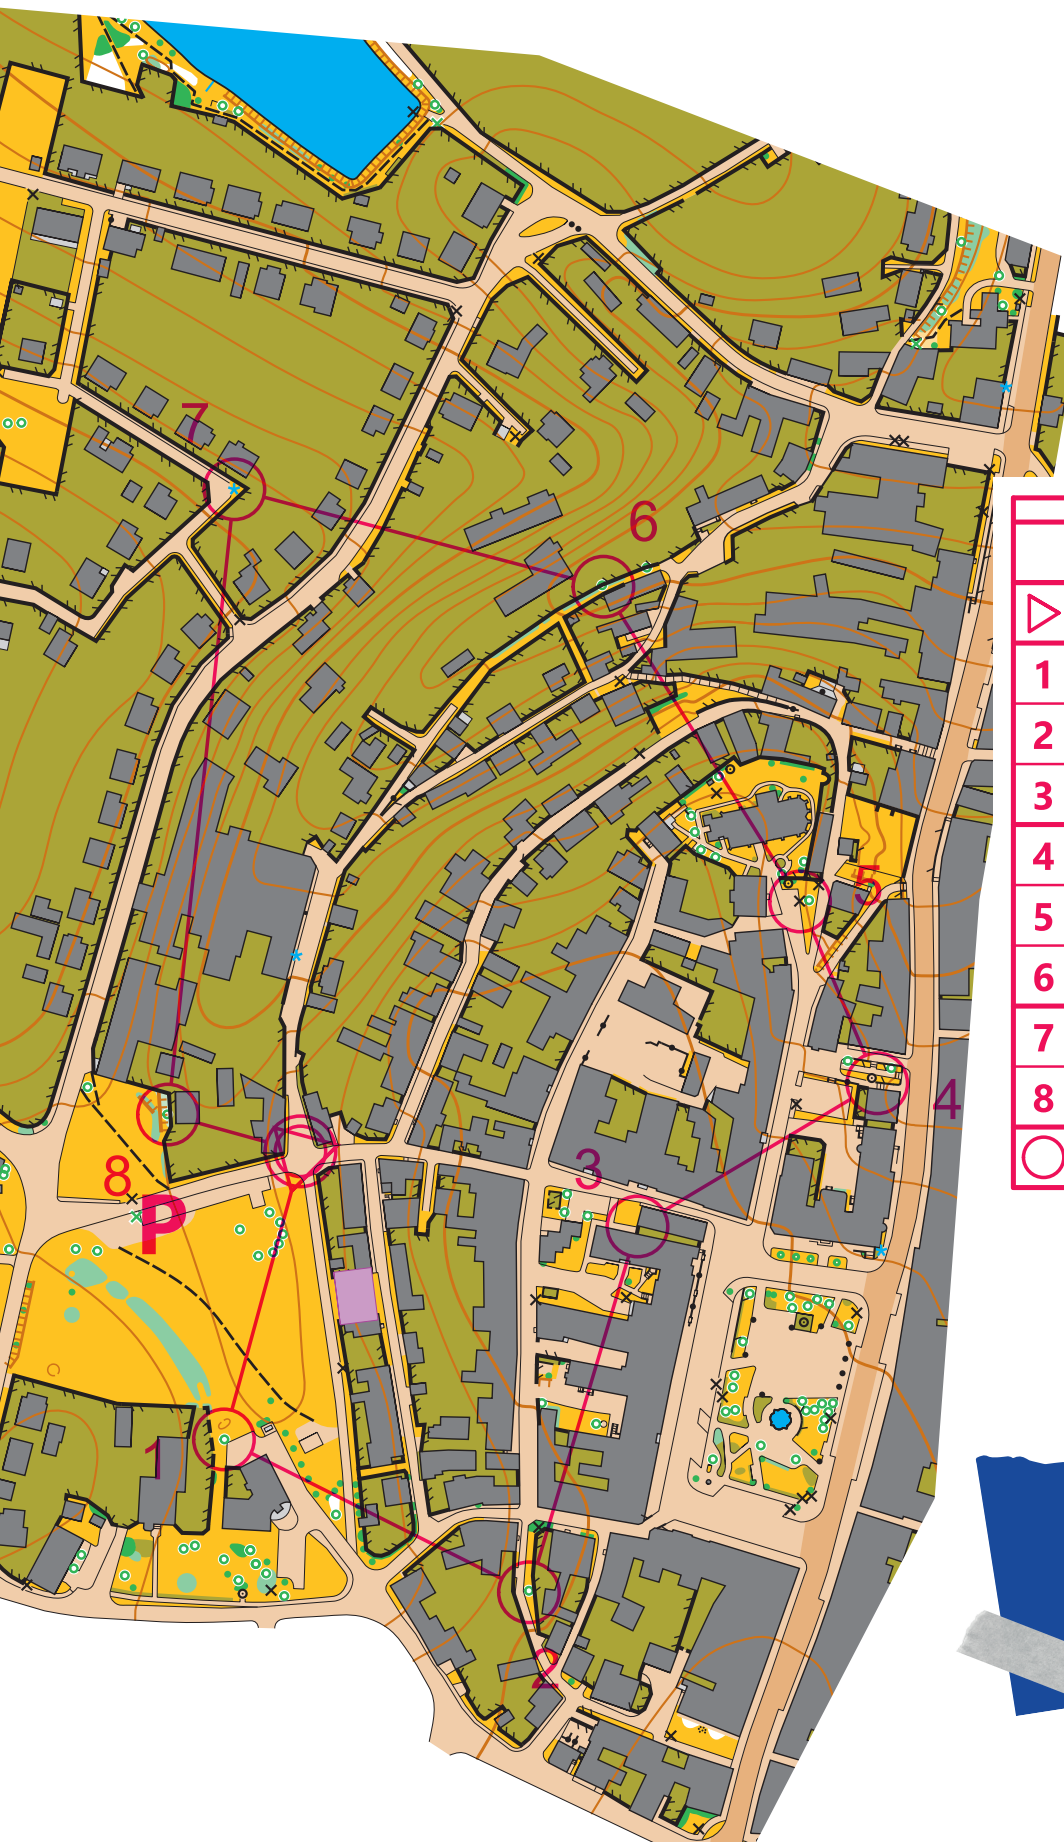

1. Chotěbořské mapování

nezapomeň zapsat svůj výkon na www.skchotebor.cz

1 : 3 000

	Kratší	1,2 km	
▷			
1	31	△ △	
2	33	△ ☼	
3	32	■	└┘
4	34	↗	
5	35	×	
6	36	△ ☼	
7	37	♀	
8	38	△ ☼	
○		50 m	⊗

GS milk

děkujeme za podporu