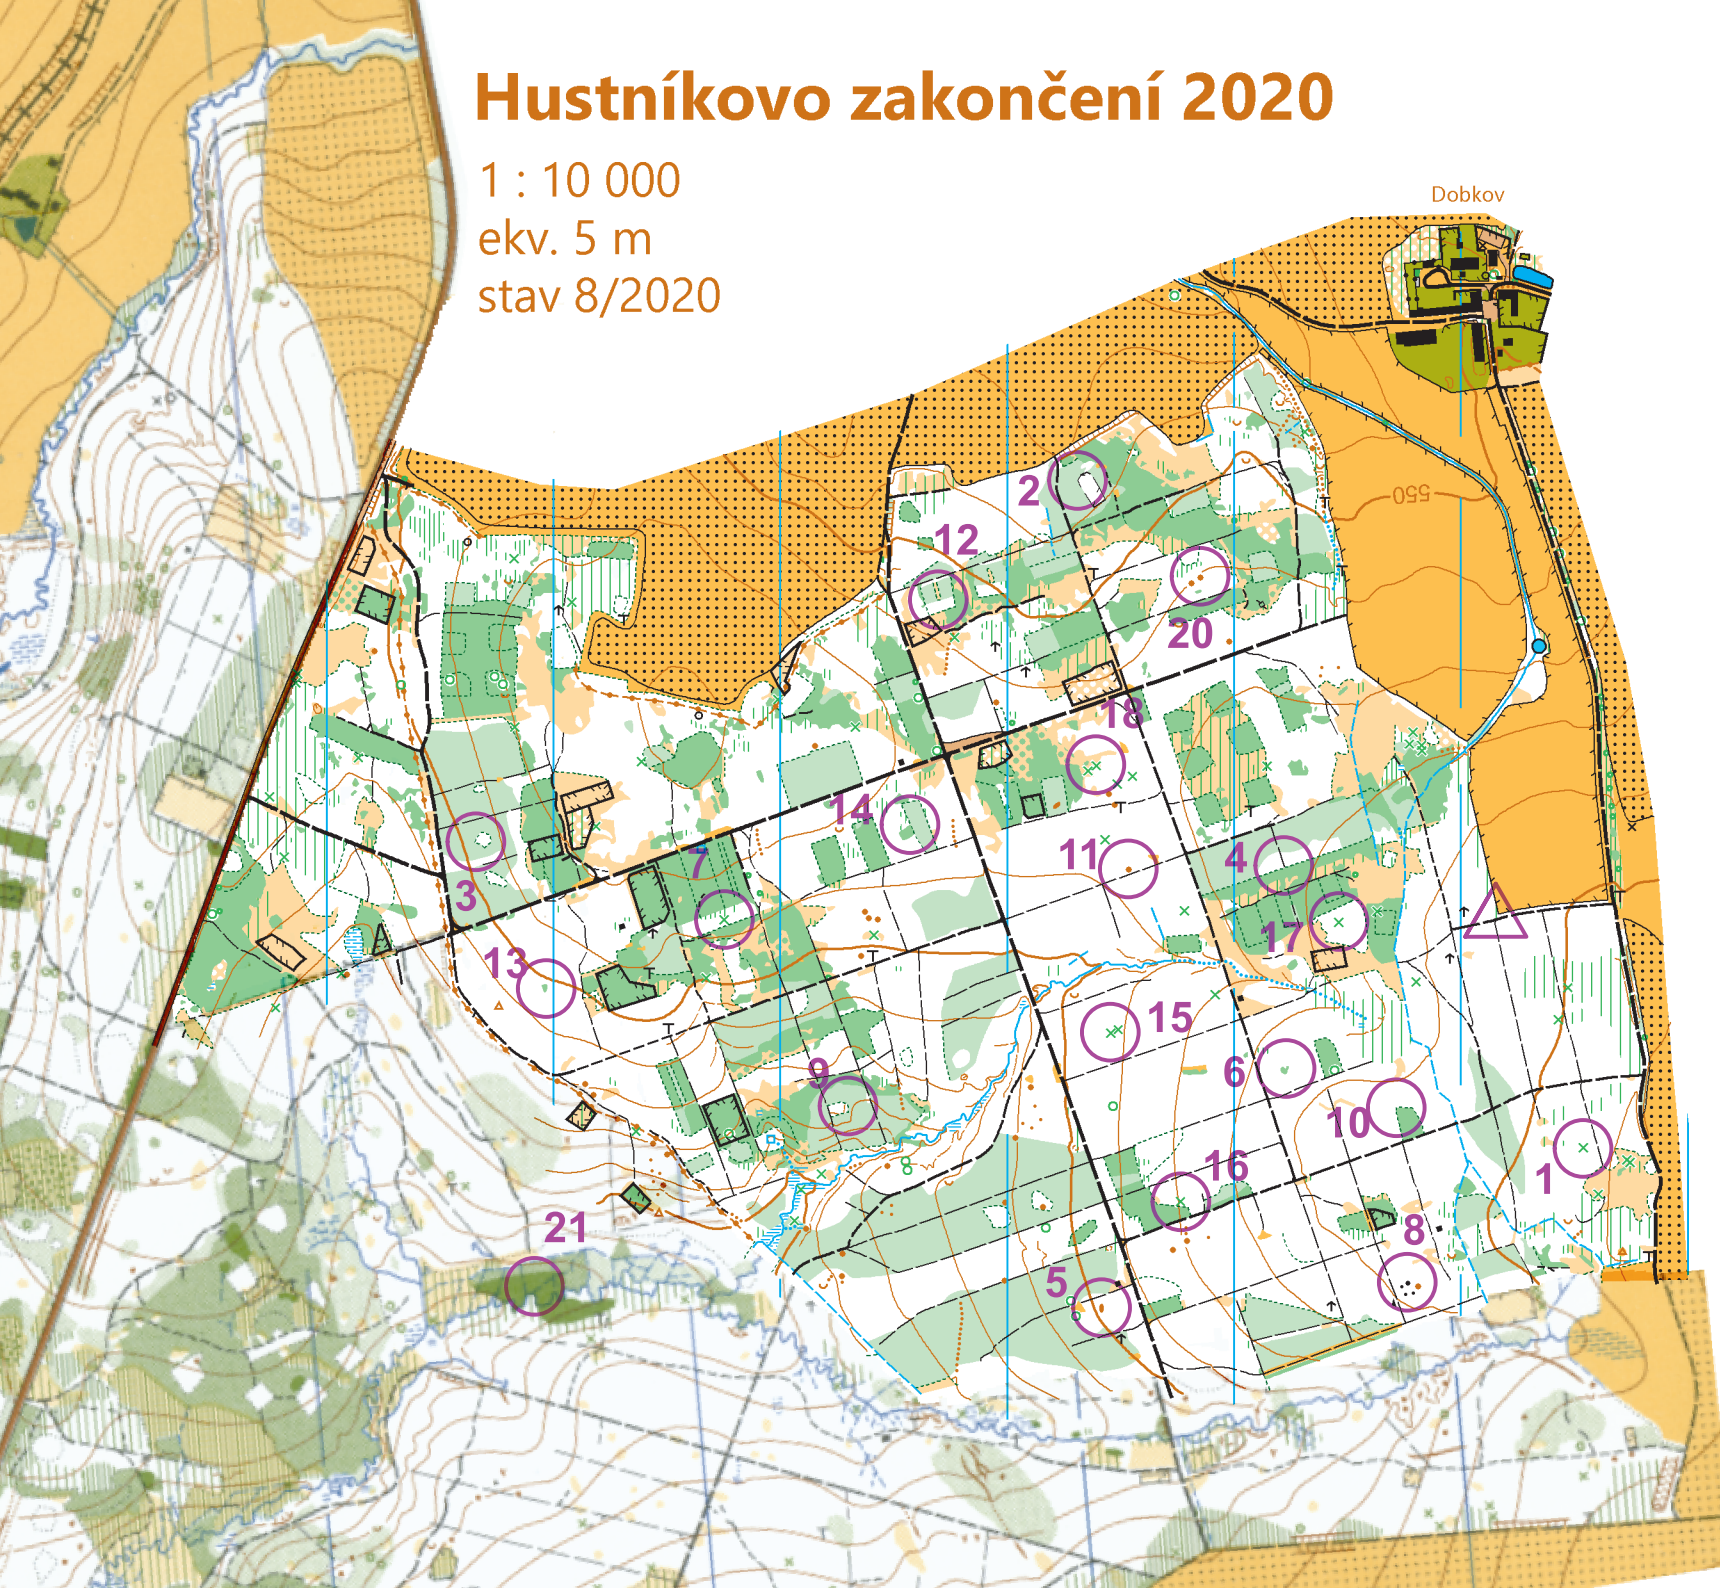

Hustníkovo zakončení 2020

1 : 10 000
ekv. 5 m
stav 8/2020

Dobkov

Všechny kontroly

Hustníkovo zakončení 2020				
▷ S1	↗	↘	↙	
1	⊗			○
2	↗			○
3	↘			○
4	↘			√
5	●			○
6	⊗			○
7	⊗			○
8	▲			○
9	↘		<	
10	↘			└
11	●			○
12	⊗			○
13	⊗			○
14	←	⊗		○
15	↙	⊗		○
16	⊗			○
17	⊗			○
18	↗	⊗		○
20	↗	●	⌒	○
21	→	⊗	↘	