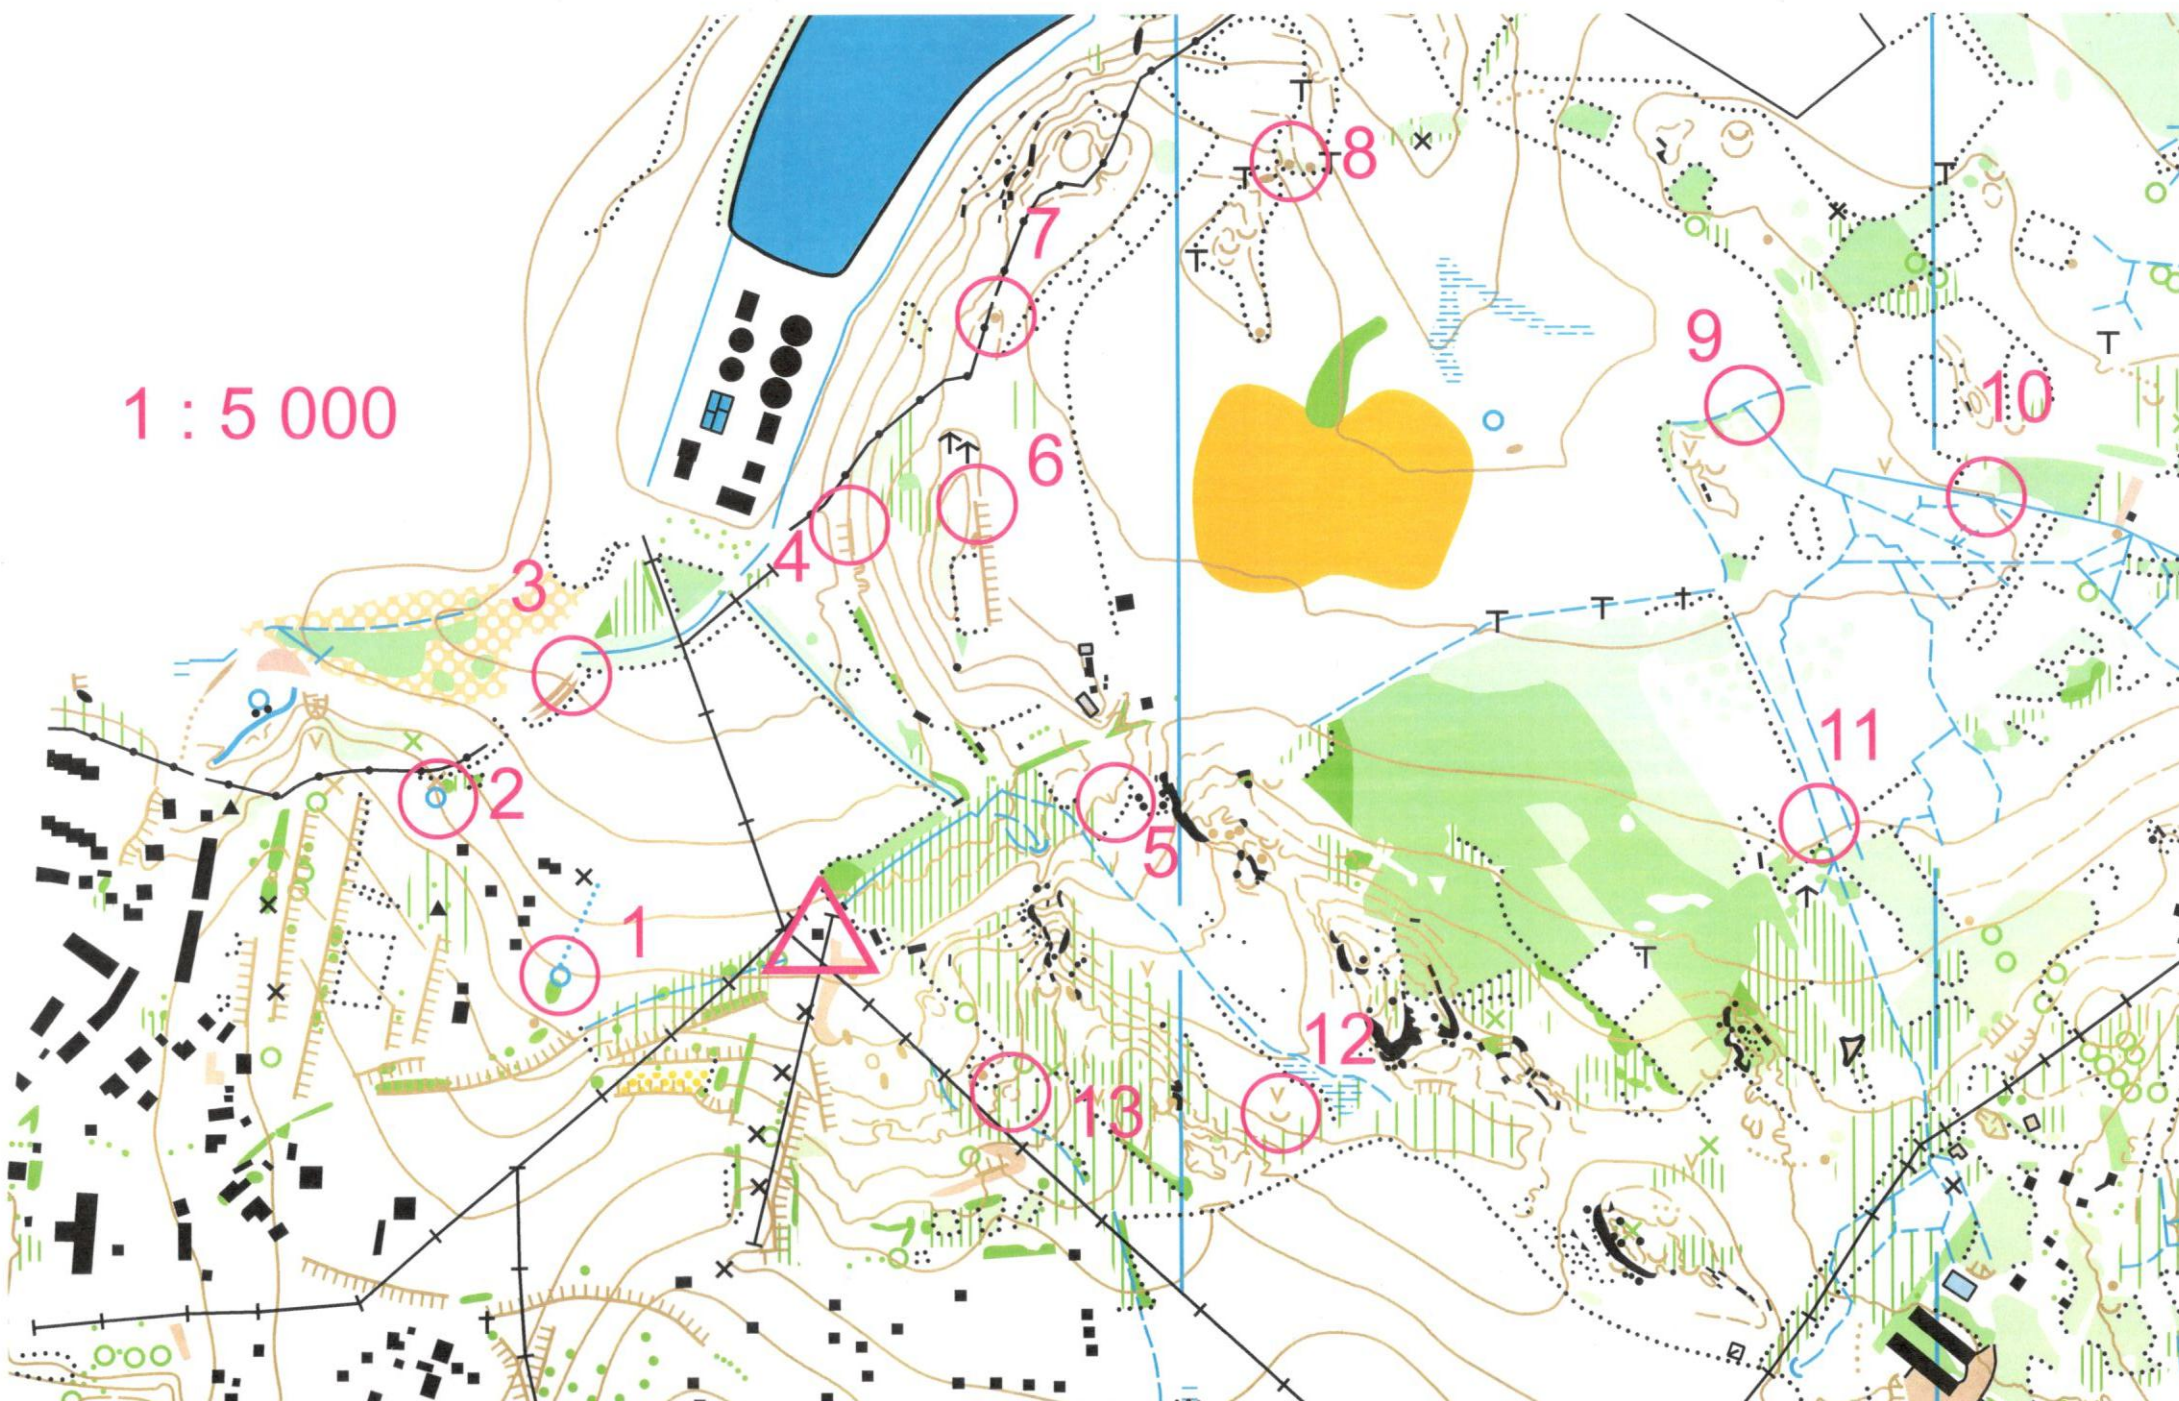

1 : 5 000

1 - studna

2 - studna

3 - konec severní rýhy

4 - konec srážku

5 - údolíčko

6 - konec srážku

7 - kupka

8 - kupka

9 - vidlice vodotečí

10 - vidlice vodotečí

11 - konec světliny

12 - prohlubeň

13 - velká kupa