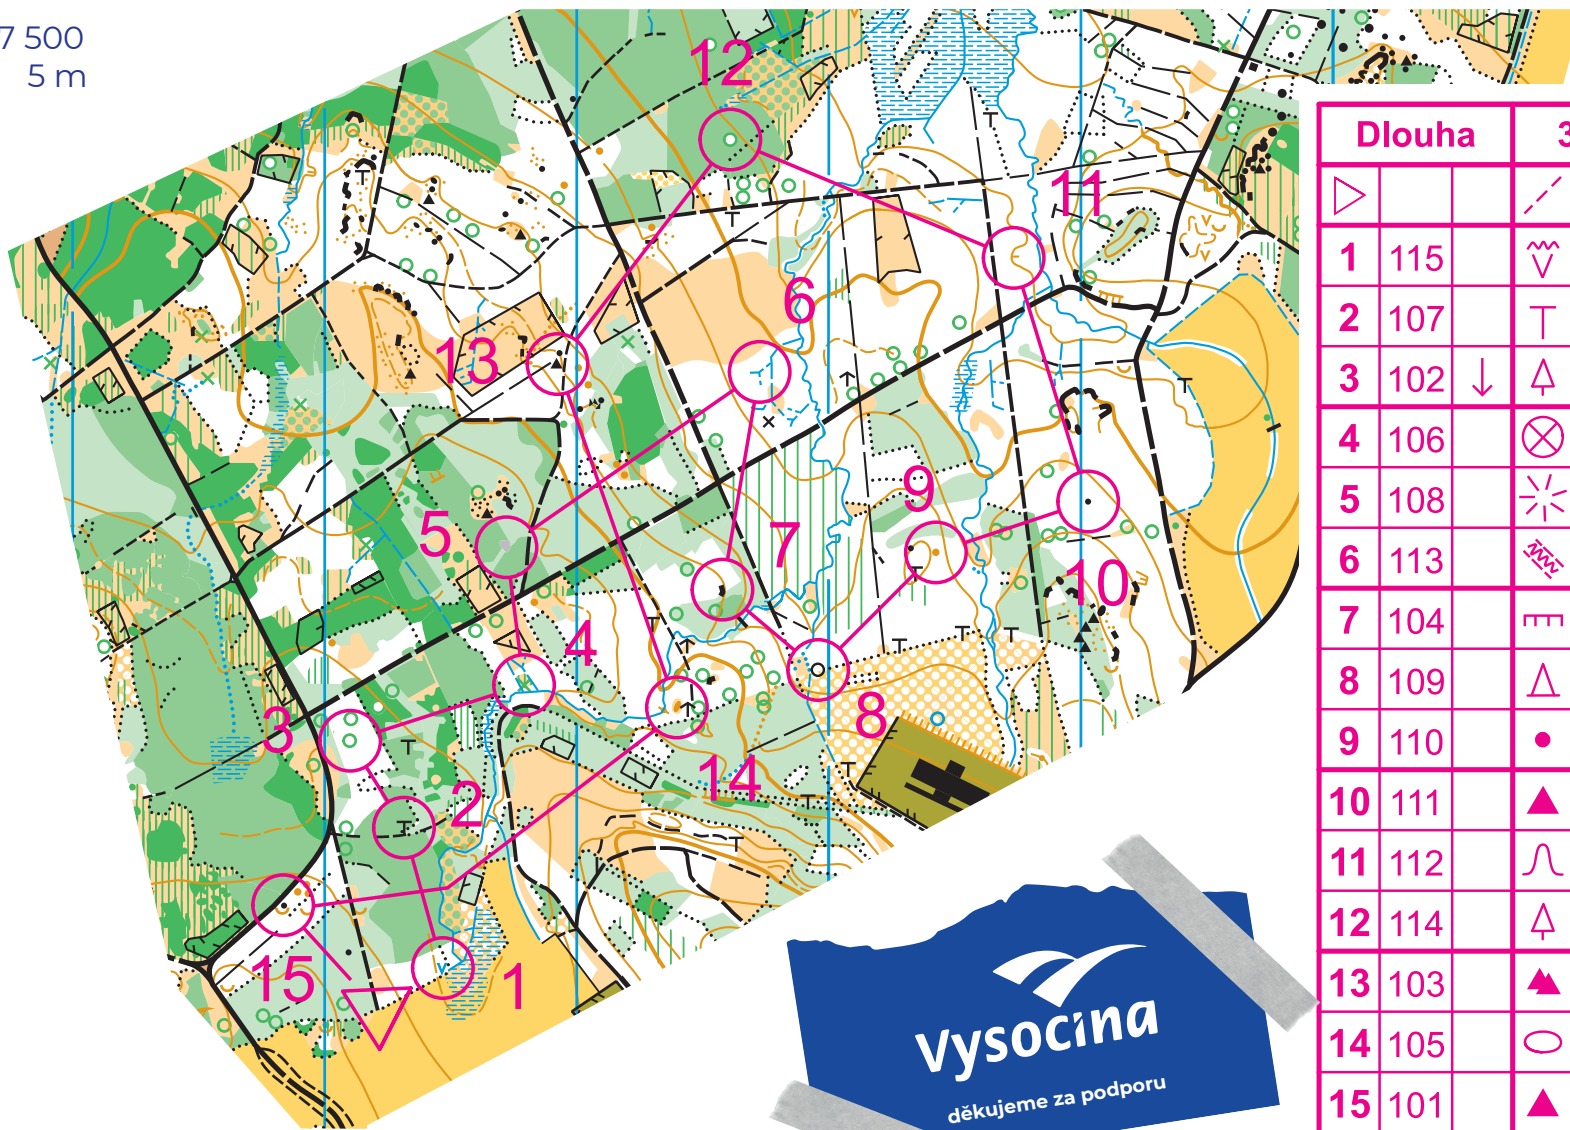

11. Chotěbořské mapování

nezapomeň zapsat svůj výkon na www.skchotebor.cz

měřítko 1:7 500
ekvidistance 5 m

	Dlouha	3,4 km		
▶		/		⊥
1	115	∇		
2	107	T		
3	102	↓	△	☼
4	106	⊗		
5	108	☼		·
6	113	∩	∩	∪
7	104	⌌		⊥
8	109	△		
9	110	•		
10	111	▲		
11	112	∩		·
12	114	△	△	
13	103	▲		○
14	105	○		
15	101	▲		○